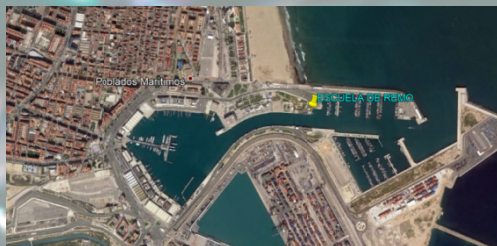

Cada sesión tiene una duración de 60 min

Donde encontrarnos:

Dársena Norte, Marina Valencia
(antigua Marina Real Juan Carlos I),
46024 Valencia

También ofrecemos cursos de iniciación, perfeccionamiento y bonos.