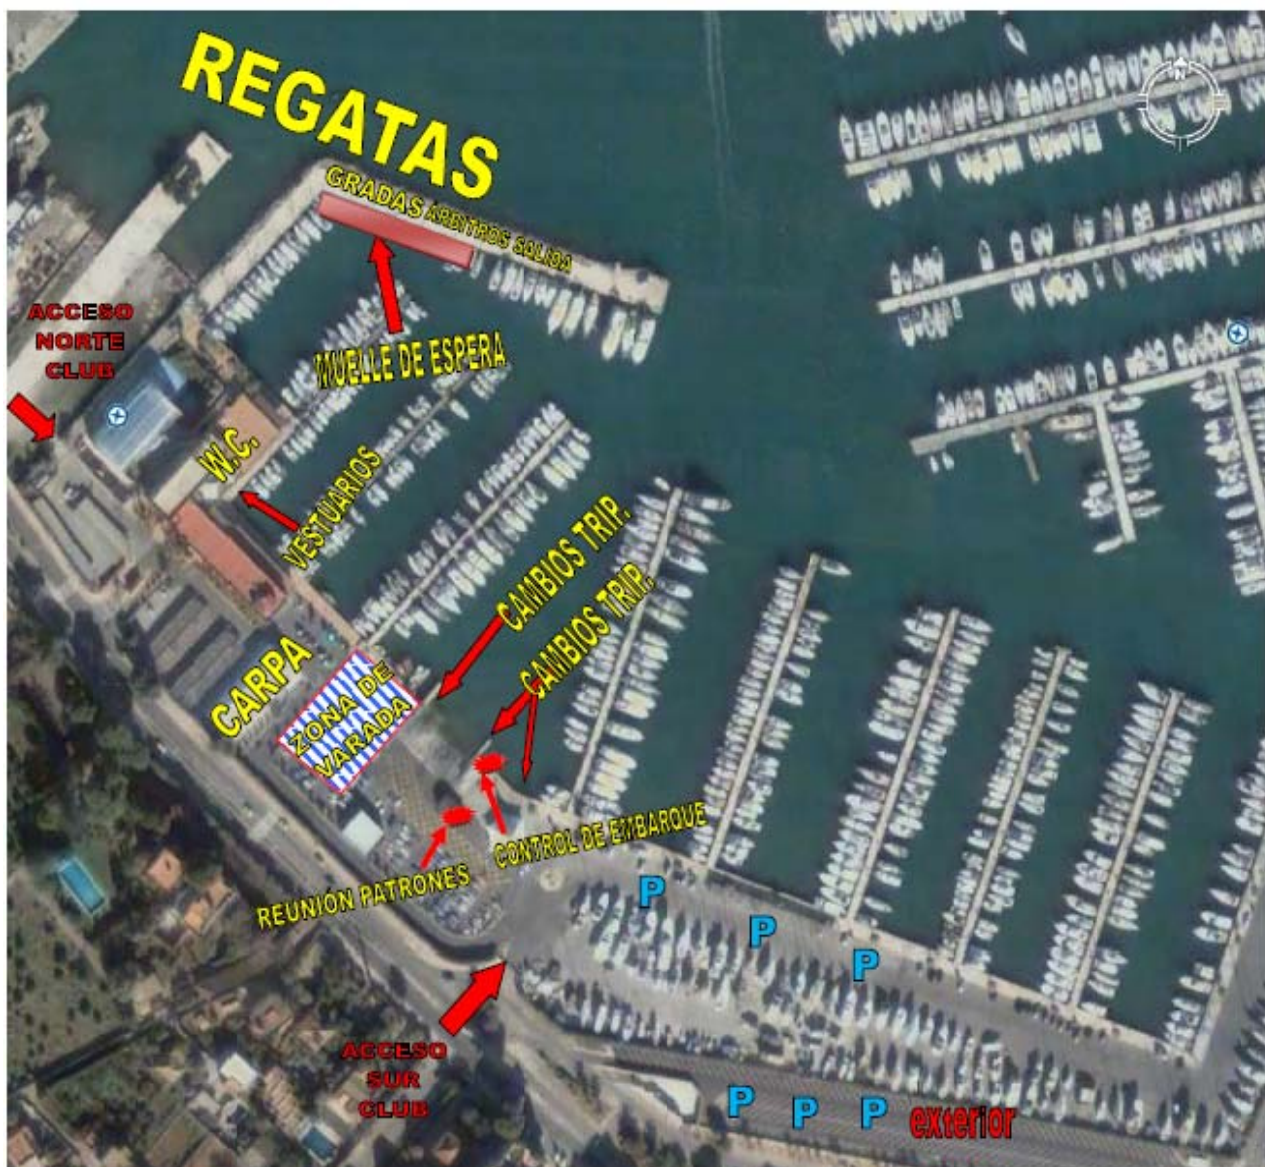

FEDERACIÓN DE REMO DE LA COMUNITAT VALENCIANA

NOTA INFORMATIVA/NOTA INFORMATIVA:

X REGATA LIGA SUMA BANCO FIJO / X REGATA LLIGA SUMA BANC FIX
REAL CLUB NÁUTICO DENIA

MAPA ZONAS INTERÉS/MAPA ZONES INTERÈS

Patrocina/Patrocina:

Colabora/Col.labora:

FEDERACIÓN DE REMO DE LA COMUNITAT VALENCIANA

INFORMACIÓN:

- Las furgonetas deben estacionarse en las zonas habilitadas (P).

- Las furgonetas deben entrar a dejar el remolque en la zona habilitada y se aparcarán definitivamente en las zonas de parking señalizado en el plano.

Habrà 1 TICKET DE PARKING POR CLUB PARTICIPANTE (FURGO).

- Los remolques deben estacionarse en la zona rayada del plano con el mayor orden posible (zona de varada)

* Rogamos un uso responsable de las plazas de parking y varada, evitando dejar los vehículos y/o remolques en lugares inadecuados que dificulten la correcta circulación.

- Los cambios de tripulación se realizaran en los 2 pantalanes flotantes señalados en el plano como cambios.

Frente a la caseta de madera.

- El pesaje de embarcaciones será al lado de la zona de embarque.