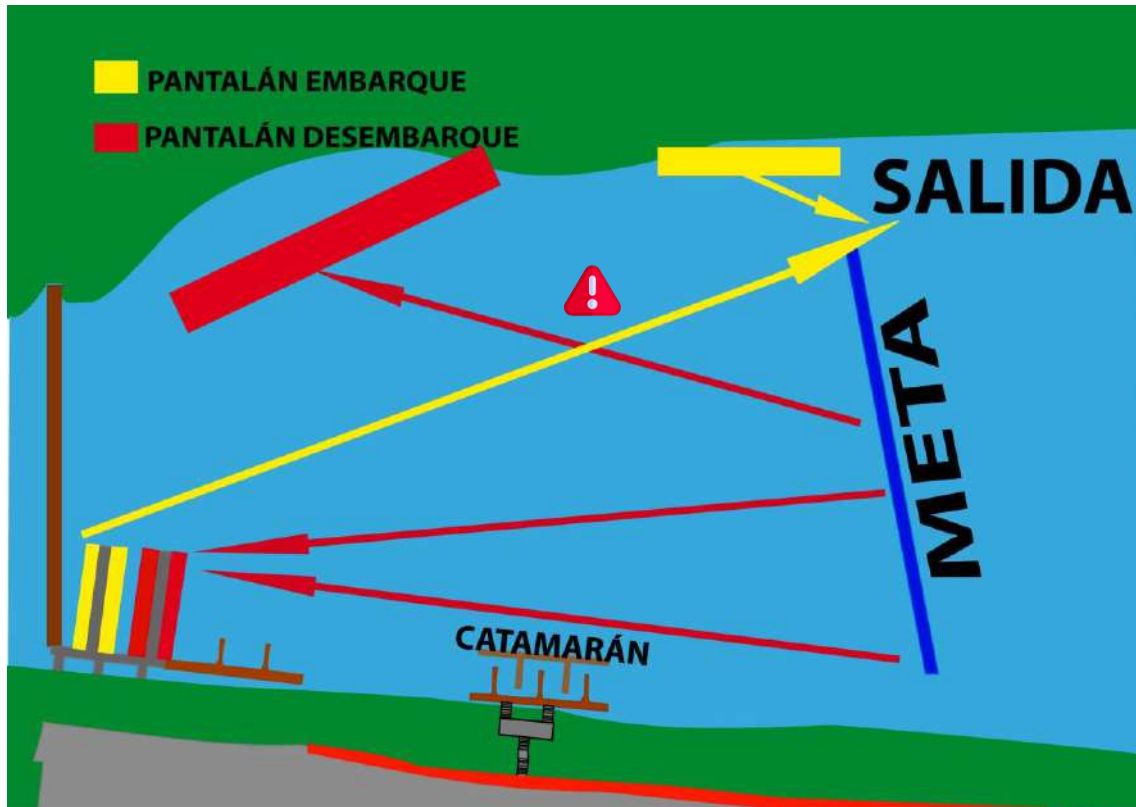

XXVI COPA PRIMAVERA

VI TROFEO PRINCIPADO DE ASTURIAS
VI TROFEO AYUNTAMIENTO DE CORVERA

Circulación en embarque y desembarque

Liberbank

AYUNTAMIENTO
CORVERA
DE ASTURIAS

TOYOTA