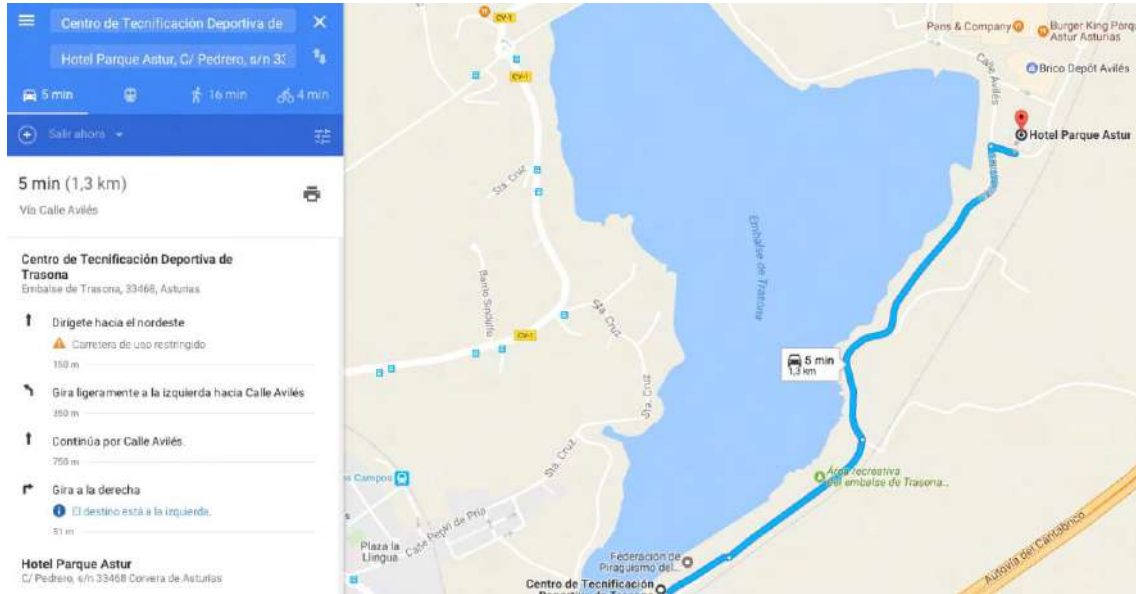

XXVI COPA PRIMAVERA

VI TROFEO PRINCIPADO DE ASTURIAS VI TROFEO AYUNTAMIENTO DE CORVERA

Parkings habilitados para autobuses

Liberbank

AYUNTAMIENTO
CORVERA
DE ASTURIAS

TOYOTA