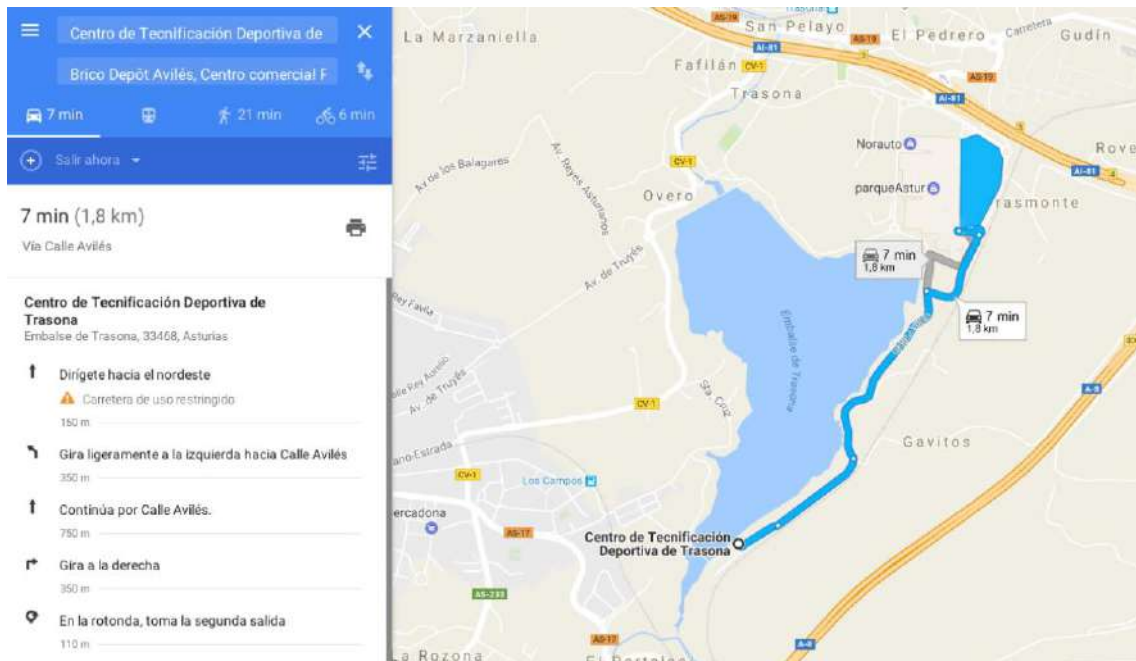

XXVI COPA PRIMAVERA

VI TROFEO PRINCIPADO DE ASTURIAS VI TROFEO AYUNTAMIENTO DE CORVERA

Parkings habilitados para autobuses

Liberbank

AYUNTAMIENTO
CORVERA
DE ASTURIAS

TOYOTA