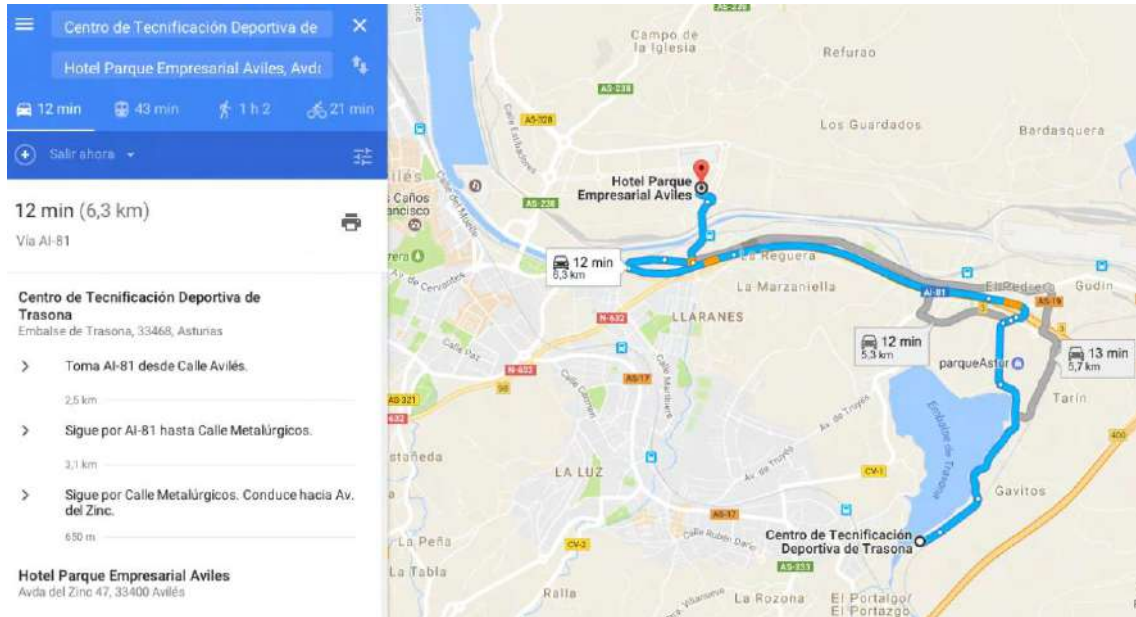

XXVI COPA PRIMAVERA

VI TROFEO PRINCIPADO DE ASTURIAS VI TROFEO AYUNTAMIENTO DE CORVERA

Acceso al restaurante

Hotel Parque Empresarial Avilés, Avda. del Zinc 47 Avilés.

Liberbank

AYUNTAMIENTO
CORVERA
DE ASTURIAS

TOYOTA