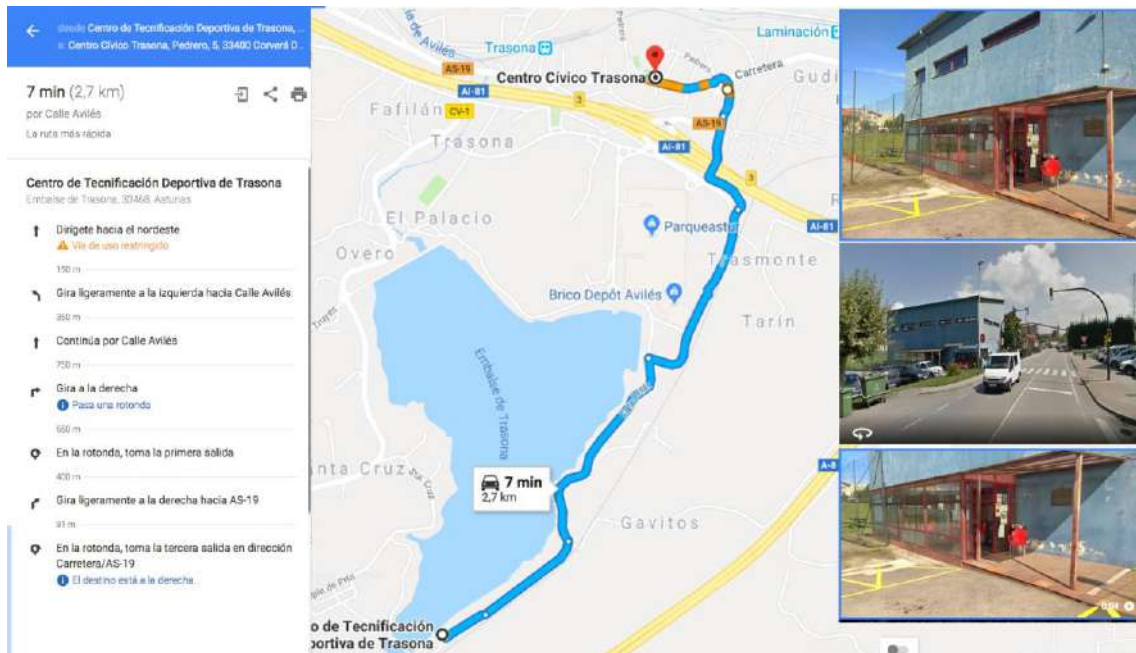

Liberbank

TOYOTA

XXVI COPA PRIMAVERA

VI TROFEO PRINCIPADO DE ASTURIAS VI TROFEO AYUNTAMIENTO DE CORVERA

Acceso al CTD de Trasona, Asturias

- | | |
|--|----------------------------------|
| 1. Dirígete hacia el nordeste por A-8
Aprox. 7 minutos | avanza 13,6 km
total: 13,6 km |
| 2. Toma la salida 400 hacia AI-81/Avilés Centro ciudad
Aprox. 51 segundos | avanza 1,1 km
total: 14,7 km |
| 3. Incorpórate a AI-81 | avanza 350 m
total: 15,0 km |
| 4. Toma la salida 3 hacia AS-17/Trasona/Centro comercial | avanza 300 m
total: 15,3 km |
| 5. En la rotonda, toma la tercera salida | avanza 230 m
total: 15,6 km |
| 6. En la rotonda, toma la segunda salida
Aprox. 58 segundos | avanza 500 m
total: 16,0 km |
| 7. En la rotonda, toma la segunda salida en dirección Calle Avilés
Aprox. 4 minutos | avanza 1,1 km
total: 17,1 km |
| 8. Gira ligeramente a la derecha
Aprox. 2 minutos | avanza 350 m
total: 17,5 km |
| B Carretera desconocida | |

Acceso al Centro Cívico de Trasona, Reunión de delegados

Centro Cívico de Trasona, Calle Pedrero 5, Corvera de Asturias.

XXVI COPA PRIMAVERA

VI TROFEO PRINCIPADO DE ASTURIAS VI TROFEO AYUNTAMIENTO DE CORVERA