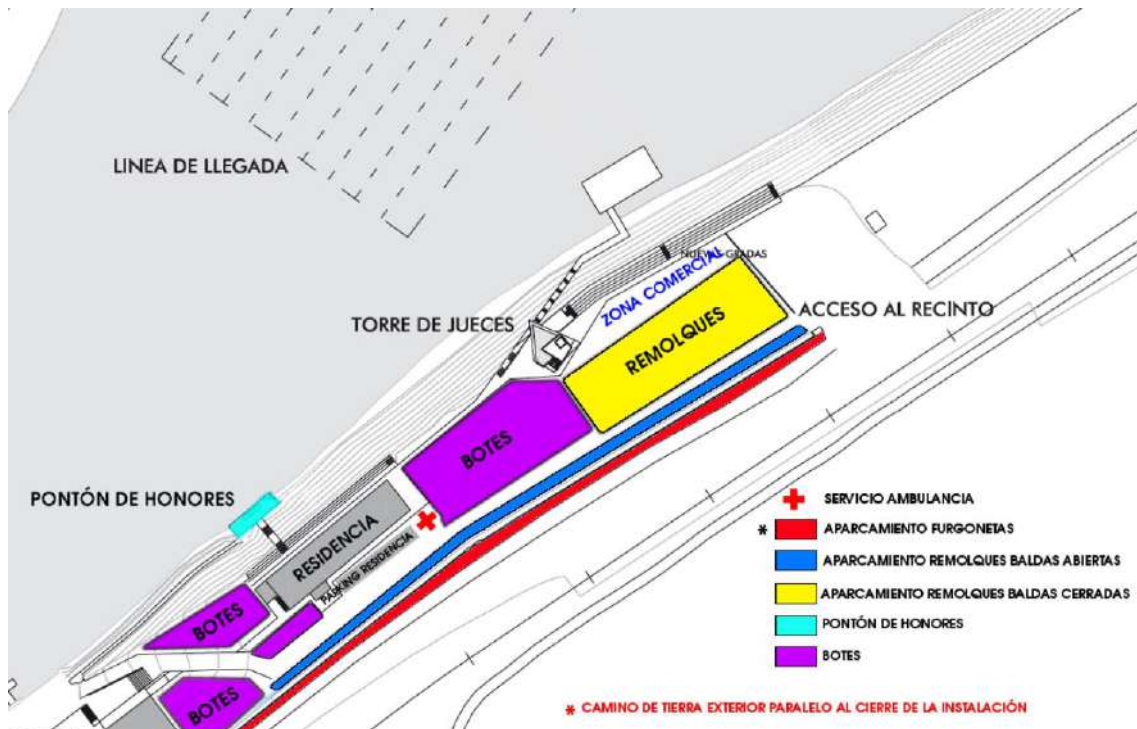

XXVI COPA PRIMAVERA

VI TROFEO PRINCIPADO DE ASTURIAS
VI TROFEO AYUNTAMIENTO DE CORVERA

Parque de embarcaciones en las instalaciones del CTD

Liberbank

AYUNTAMIENTO
CORVERA
DE ASTURIAS

TOYOTA