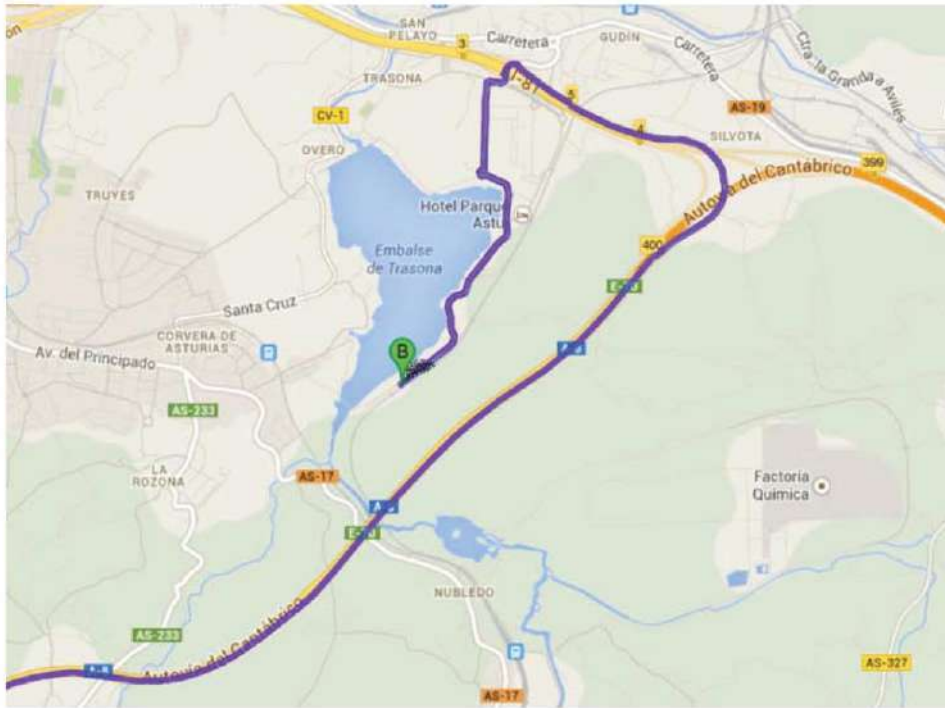

Liberbank

TOYOTA

XXVI COPA PRIMAVERA

VI TROFEO PRINCIPADO DE ASTURIAS VI TROFEO AYUNTAMIENTO DE CORVERA

Acceso al CTD de Trasona, Asturias

- | | |
|--|----------------------------------|
| 1. Dirígete hacia el nordeste por A-8
Aprox. 7 minutos | avanza 13,6 km
total: 13,6 km |
| 2. Toma la salida 400 hacia AI-81/Avilés Centro ciudad
Aprox. 51 segundos | avanza 1,1 km
total: 14,7 km |
| 3. Incorpórate a AI-81 | avanza 350 m
total: 15,0 km |
| 4. Toma la salida 3 hacia AS-17/Trasona/Centro comercial | avanza 300 m
total: 15,3 km |
| 5. En la rotonda, toma la tercera salida | avanza 230 m
total: 15,6 km |
| 6. En la rotonda, toma la segunda salida
Aprox. 58 segundos | avanza 500 m
total: 16,0 km |
| 7. En la rotonda, toma la segunda salida en dirección Calle Avilés
Aprox. 4 minutos | avanza 1,1 km
total: 17,1 km |
| 8. Gira ligeramente a la derecha
Aprox. 2 minutos | avanza 350 m
total: 17,5 km |
| B Carretera desconocida | |