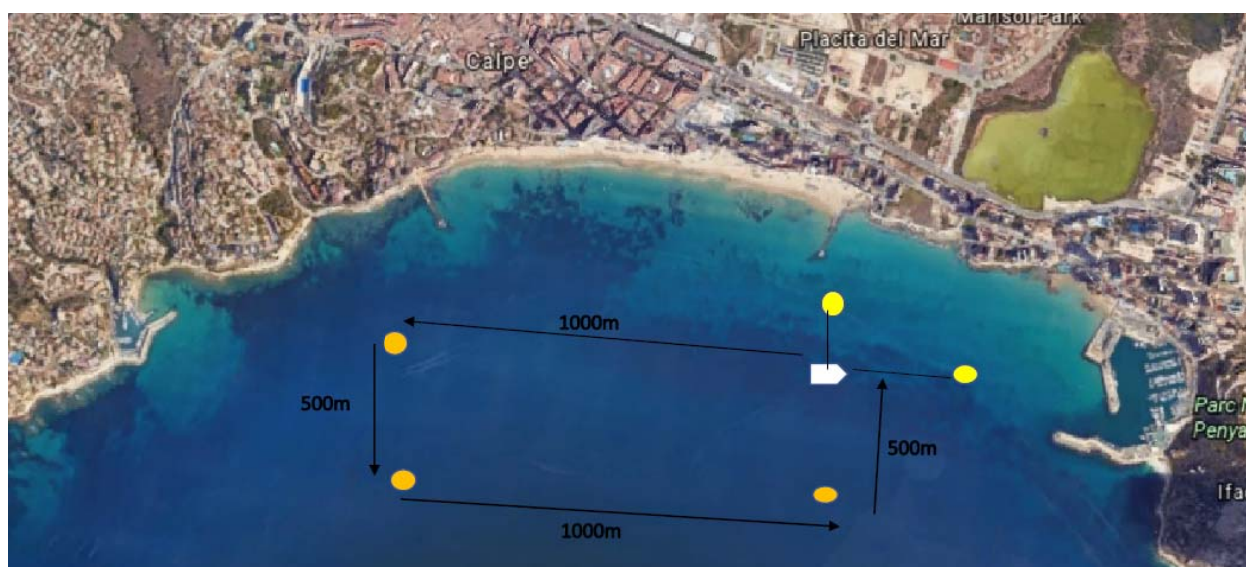

Patrocina:

Colabora/Col.labora: