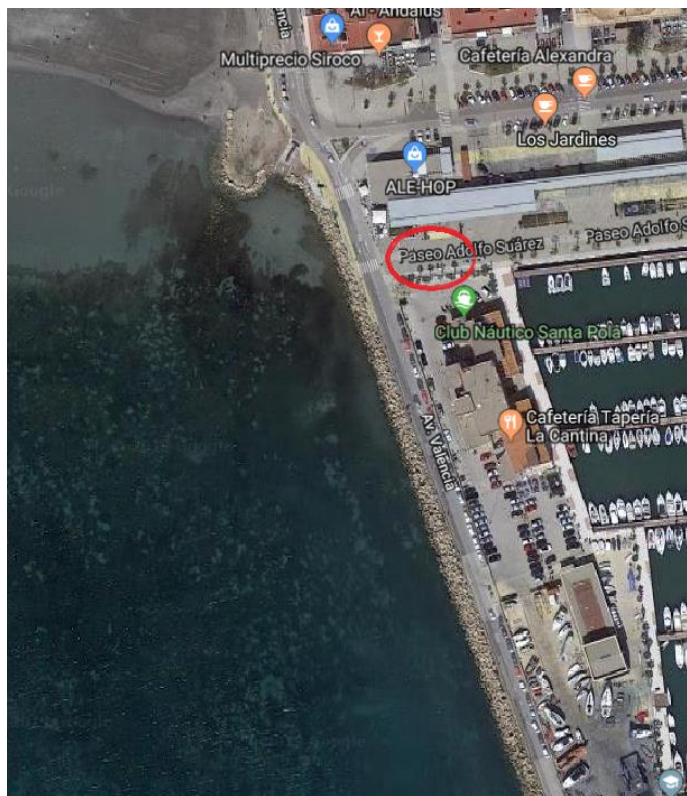

FEDERACIÓ DE REM DE LA COMUNITAT VALENCIANA KM SOLIDARIOS/KM SOLIDARIS

Tal y como se hizo el año pasado se va a realizar durante la competición un evento solidario:

KM SOLIDARIOS la recaudación es a beneficio de FUNDACIÓN SÍNDROME DE DRAVET. Habrá una carpa con voluntarios (deportistas y administrativas del club) en donde os explicarán todo lo que queráis saber del evento.

En esa zona habrá remoergómetros y podrás remar 500 metros en el remoergómetro aportando 1 euro.

Se realizará durante este domingo 15 de marzo en el mismo horario de la VII Regata Liga SUMA Banco Fijo del Mediterráneo 2019-20.

Tal com es va fer l'any passat es realitzarà durant la competició un esdeveniment solidari:

KM SOLIDARIS la recaptació és a benefici de FUNDACIÓ SÍNDROME DE DRAVET.

Hi haurà una carpa amb voluntaris (esportistes i administratives del club) on us explicaran tot el que vulgueu saber de l'esdeveniment.

En aqueixa zona hi haurà remoergòmetres i podràs remar 500 metres en el remoergòmetre aportant 1 euro.

Es realitzarà durant aquest diumenge 15 de març en el mateix horari de la VII Regata Lliga SUMA Banc Fix del Mediterrani 2019-20.

En la entrada al Club Náutico Santa Pola

En l'entrada al Club Nàutic Santa Pola

Patrocina:

Colabora/Col.labora: