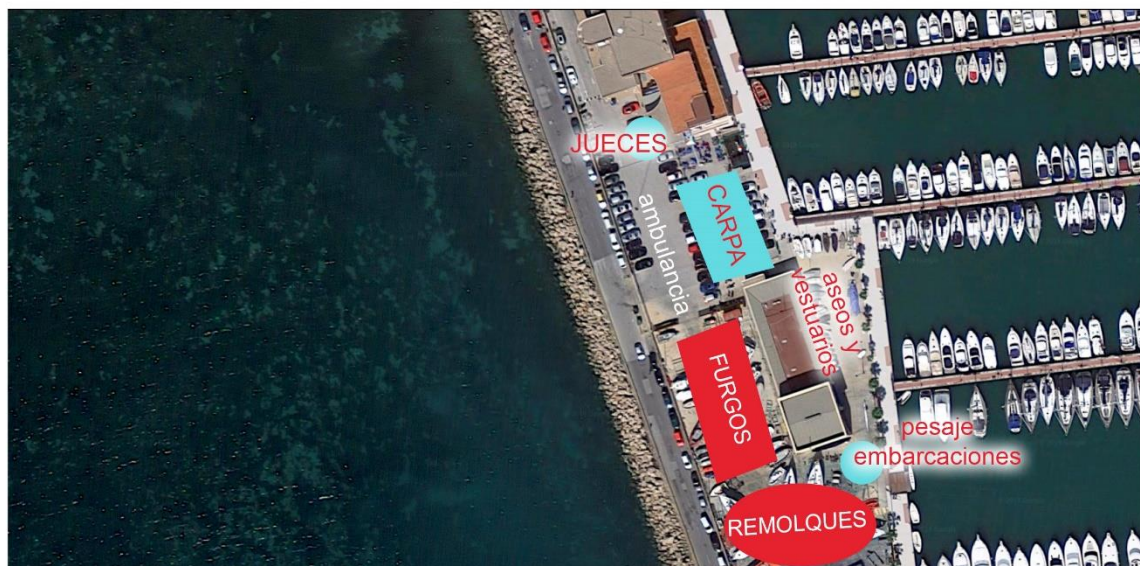

FEDERACIÓ DE REM DE LA COMUNITAT VALENCIANA

En la CARPA :

- AVITUALLAMIENTO
- GESTIÓN DE REGATA Y PESAJE TIMONELES
- ENTREGA DE TROFEOS

IMPORTANTE:

Respetar sitios asignados para remolques de cada Club

Control de embarque situado en la Carpa habilitada para el evento ubicada en el parking del Club Náutico Santa Pola. El pesaje de timoneles se realizará en el mismo lugar, la carpa.

Control d'embarque situat en la Carpa habilitada per a l'esdeveniment situada en el pàrquing del Club Nàutic Santa Pola. El pesatge de timoners es realitzarà en el mateix lloc, la carpa.

Patrocina:

Colabora/Col.labora: