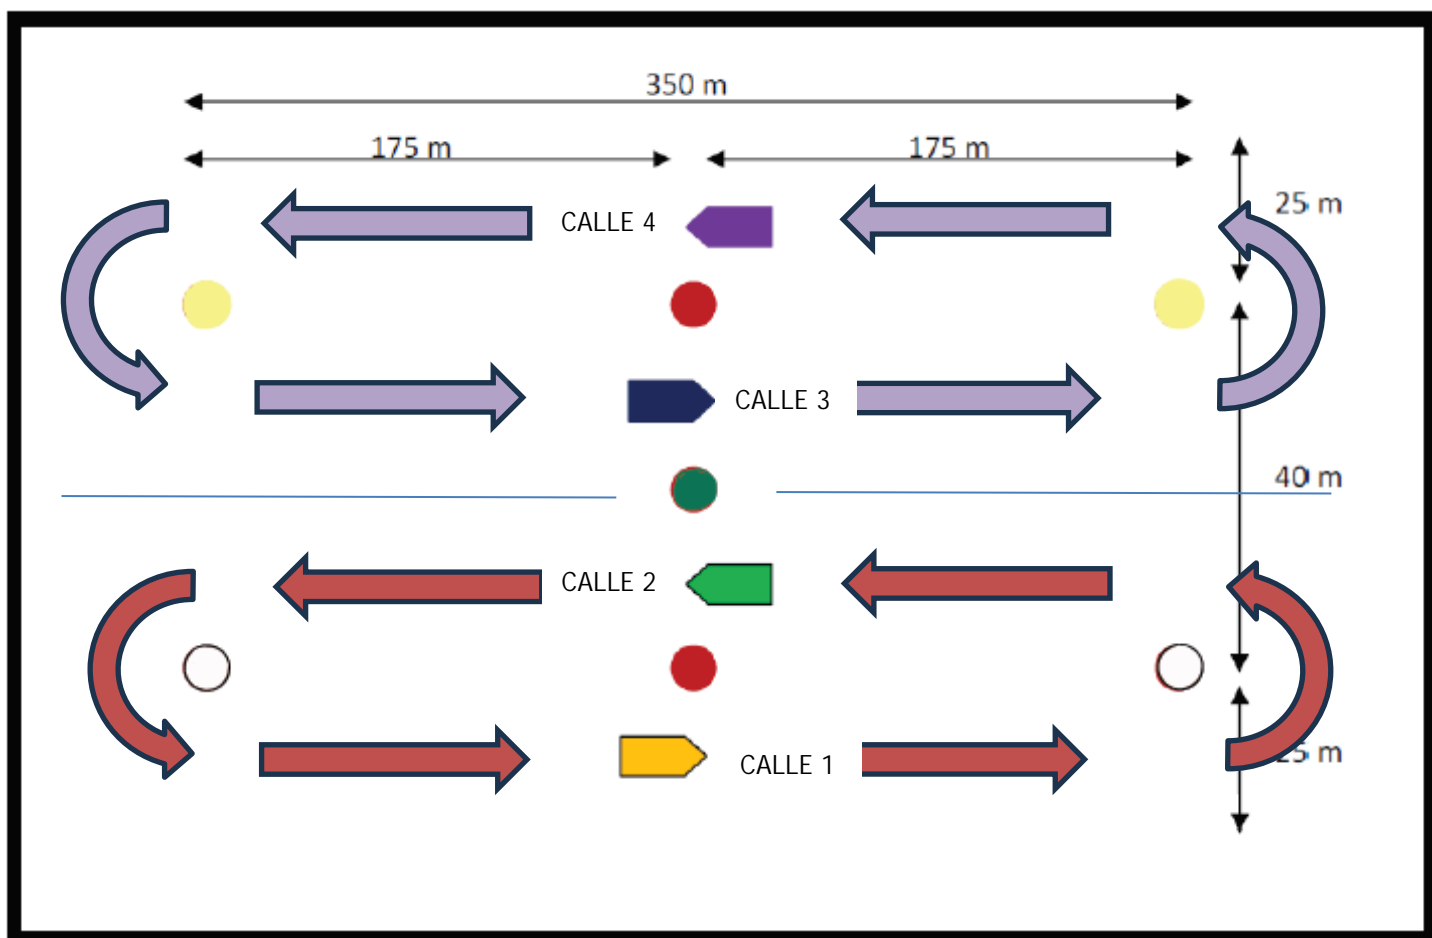

FEDERACIÓ DE REM DE LA COMUNITAT VALENCIANA

CAMPO DE REGATAS

VIII REGATA LLIGA SUMA BANC FIX CLUB DE REMO CIUDAD DE VALENCIA (NIVELL I)

Patrocina:

Colabora/Col.labora: