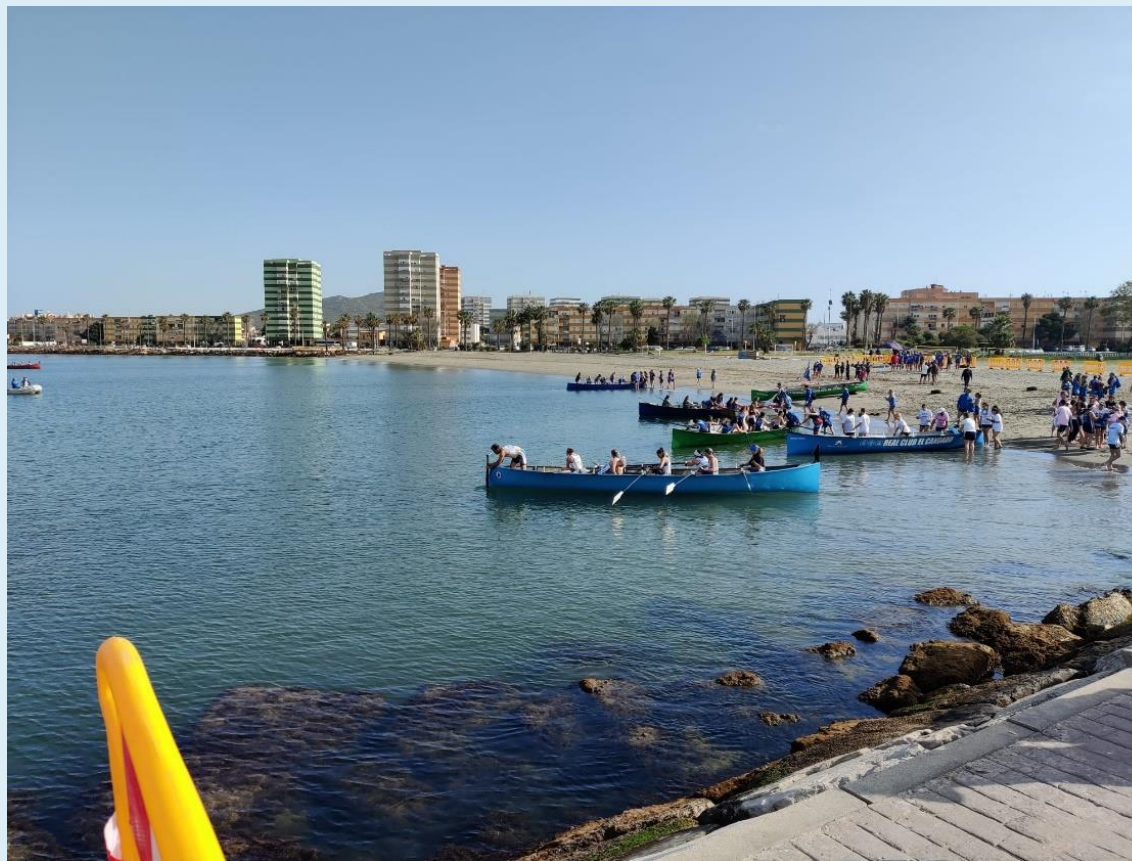

CAMPEONATOS DE ESPAÑA 2024 BANCO FIJO DEL MEDITERRÁNEO - LLAUT

C-J-AB-V (F-M)

24, 25 Y 26 DE MAYO - LA LÍNEA DE LA CONCEPCIÓN (CÁDIZ)

#RemoEsp

CLUB REMO DE MAR LA LÍNEA

Localización

[PLAYA DE PONIENTE](#)

- Email:
 - lorenameridagarcia@gmail.com
 - abel.salas@rowwinyachts.es
- Teléfono de contacto:
 - Lorena Mérida: 676 77 09 51
 - Abel Salas: 669 47 63 19

EMBARQUE Y DESEMBARQUE

- Para el embarque se habilitará una zona en la misma orilla de la playa.

TRANSPORTE

POR CARRETERA:

Para llegar por carretera a La Línea de la Concepción podemos proporcionar una guía general de cómo acceder desde las ciudades más cercanas.

- Desde Málaga:

- Tome la autopista A-7 en dirección a Cádiz/Algeciras.
- Siga por la autopista A-7 hasta llegar a La Línea de la Concepción. La distancia aproximada es de alrededor de 140 kilómetros y el tiempo de viaje suele ser de aproximadamente 1 hora y 45 minutos.

TRANSPORTE AÉREO:

- **Aeropuerto de Gibraltar, a 10 min.**
- **Aeropuerto de Málaga, 1 h 30 min.**
- **Aeropuerto de Jerez, 1 h 20 min.**

ALOJAMIENTO

La Línea de la Concepción cuenta con una gran capacidad hotelera destacando la variedad en servicios y precios asociado a la categoría de su servicio. Además, cabe destacar que en otras localidades del Campo de Gibraltar existen más posibilidades de alojamiento cercanas a la Playa de Poniente, lugar de celebración del evento.