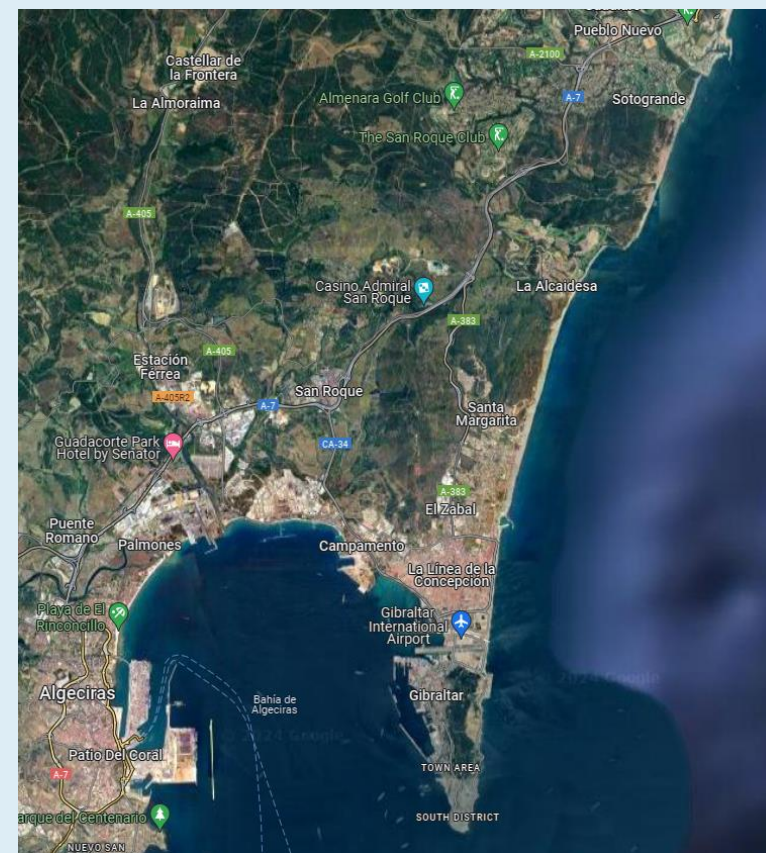

ALOJAMIENTO

Hotel Marina Victoria * *

De la Marina, 7, 11201 Algeciras.

Tel: 95665011

NH Campo de Gibraltar * * * *

Brújula, 27, Polígono Industrial de Palmones (Autopista A-7 Salida 113), 11379 Los Barrios.

Tel: 956678101

Hotel Don Manuel * *

Segismundo Moret, 4, 11201 Algeciras

Tel: 956634606

Hotel Mirador * * *

Carretera el Rinconcillo s/n, 11205 Algeciras

Tel: 956098701

Guadacorte Park * * * *

Autovía E-15 A-7 Salida 113 b (Los Cortijillos, Urb. Guadacorte), 11370 Los Barrios

Tel: 956 67 75 00

Hotel María Luisa *

Avenida de Francia, 2, 11205 Algeciras.

Tel: 956 65 25 42

Alborán Algeciras * * * *

Álamos, s/n, Colonia San Miguel, 11205 Algeciras

Tel: 956 63 28 70

Holiday Inn Express Campo de Gibraltar-Barrios * * *

Polígono Industrial Palmones III Carretera La Térmica, s/n,
11379 Los Barrios

Tel: 956 67 86 61

Hotel Las Camelias * *

Avenida Mar del Sur, 16, 11312 Sotogrande.

Tel: 95661506

Hotel Patricia * *

Avenida Mar Del Sur s/n, Edificio Hotel Patricia, 11312 Torreguadiaro.

Tel: 956615300

Hotel Montera plaza. * * * *

Avda. Carlos Cano, s/n, 11370 Los Barrios

Tel: 856 22 02 20

Alojamientos en localidades cercanas