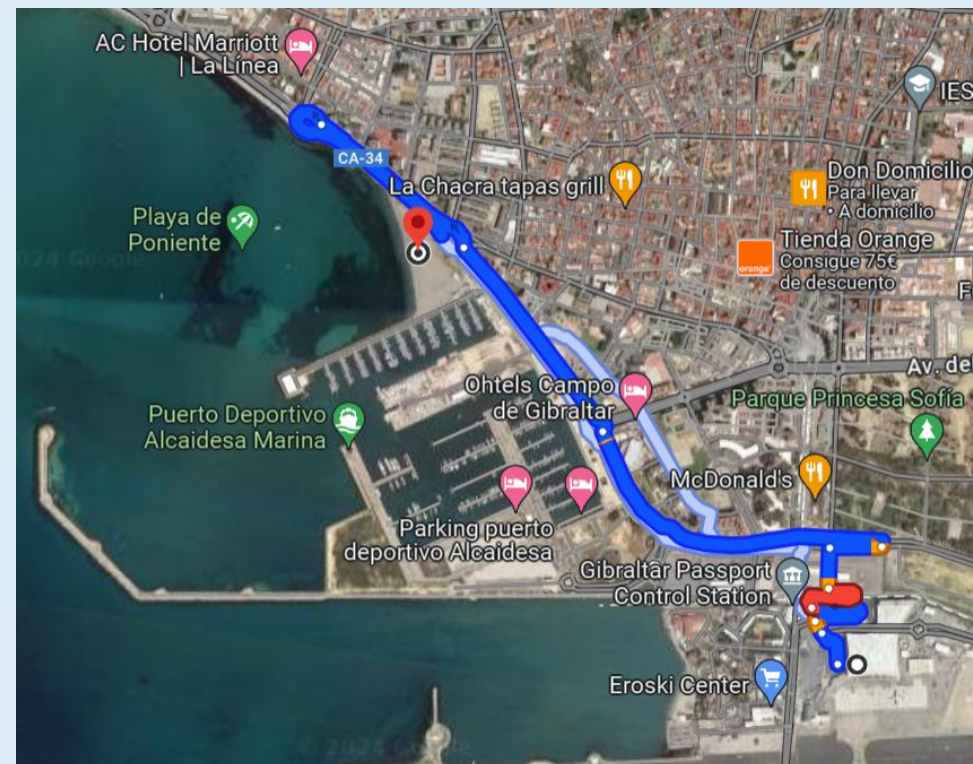

EMBARQUE Y DESEMBARQUE

- Para el embarque se habilitará una zona en la misma orilla de la playa.

TRANSPORTE

POR CARRETERA:

Para llegar por carretera a La Línea de la Concepción podemos proporcionar una guía general de cómo acceder desde las ciudades más cercanas.

- Desde Málaga:

- Tome la autopista A-7 en dirección a Cádiz/Algeciras.
- Siga por la autopista A-7 hasta llegar a La Línea de la Concepción. La distancia aproximada es de alrededor de 140 kilómetros y el tiempo de viaje suele ser de aproximadamente 1 hora y 45 minutos.

- Desde Sevilla:

- Tome la autopista A-4 en dirección a Cádiz.
- En Jerez de la Frontera, cambie a la autopista A-381 en dirección a Algeciras.
- Luego, tome la autopista A-7 hacia La Línea de la Concepción. La distancia total es de aproximadamente 180 kilómetros y el tiempo de viaje es de aproximadamente 2 horas.

TRANSPORTE AÉREO:

- **Aeropuerto de Gibraltar, a 10 min.**
- **Aeropuerto de Málaga, 1 h 30 min.**
- **Aeropuerto de Jerez, 1 h 20 min.**

ALOJAMIENTO

La Línea de la Concepción cuenta con una gran capacidad hotelera destacando la variedad en servicios y precios asociado a la categoría de su servicio. Además, cabe destacar que en otras localidades del Campo de Gibraltar existen más posibilidades de alojamiento cercanas a la Playa de Poniente, lugar de celebración del evento.