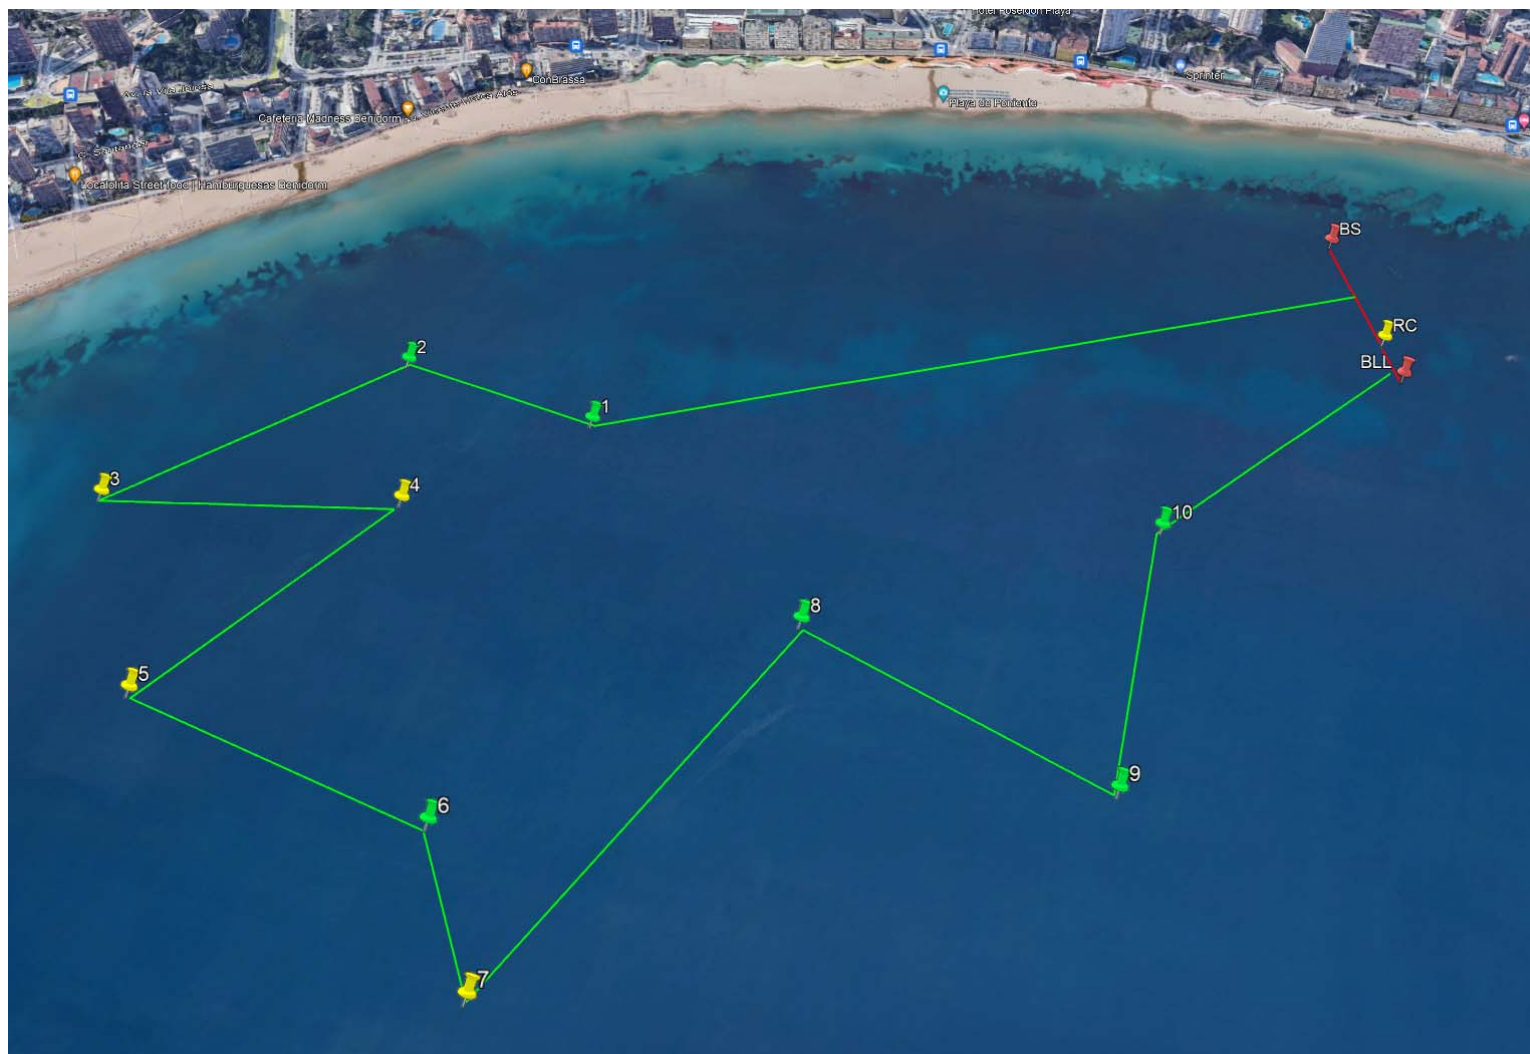

FEDERACIÓ DE REM DE LA COMUNITAT VALENCIANA

4.000 m