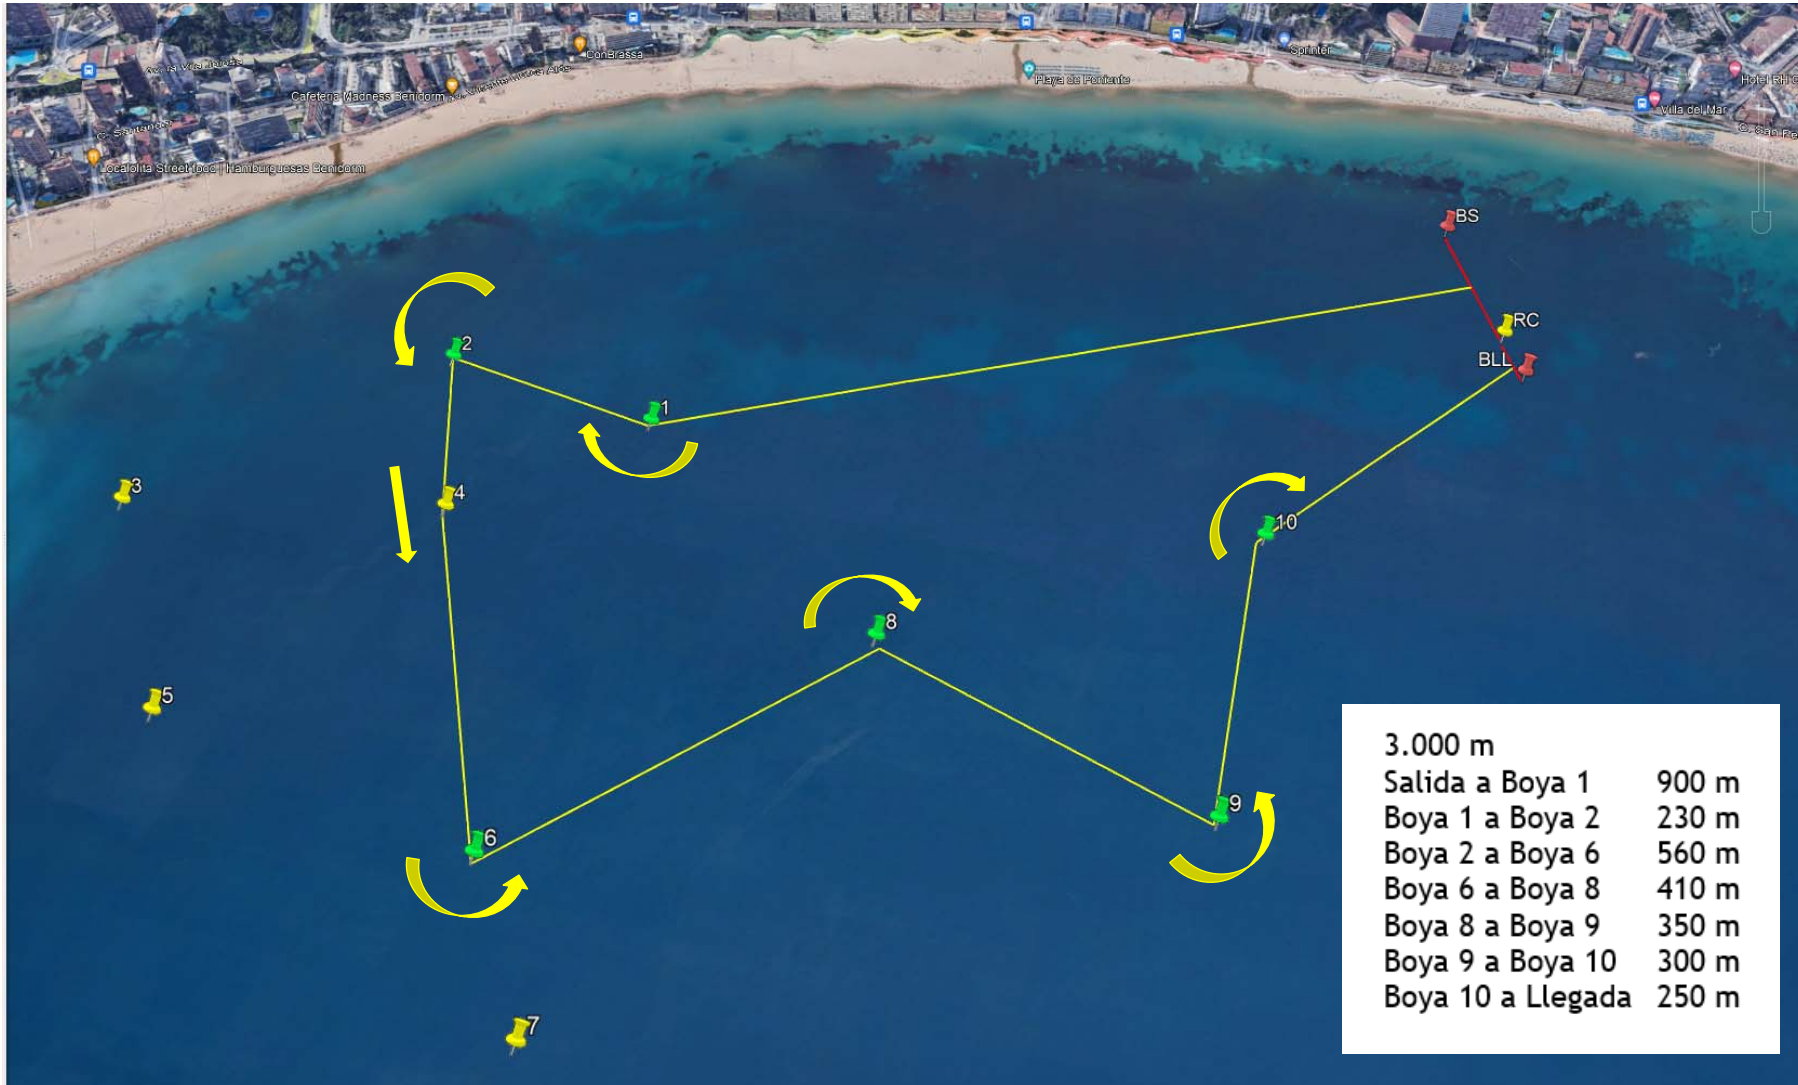

FEDERACIÓ DE REM DE LA COMUNITAT VALENCIANA  
PLANOS CIRCULAR Nº 16/2024 CLUB NÁUTICO BENIDORM

CAMPIONAT AUTONÒMIC SUMA REM DE MAR / CAMPEONATO AUTONÓMICO SUMA REMO DE MAR  
I REGATA LIGA NACIONAL IBERDROLA DE REMO DE MAR / I REGATA LLIQA NACIONAL IBERDROLA DE REM DE MAR  
REGATA CLASIFICATORIA CAMPEONATO DE EUROPA DE REMO DE MAR / REGATA CLASIFICATORIA CAMPIONAT D'EUROPA DE REM DE MAR

## FEDERACIÓ DE REM DE LA COMUNITAT VALENCIANA

Medidas tramos/ Mesures trams:

5  
N 38° 31.628'  
W 000° 09.235'

6  
N 38° 31.594'  
W 000° 09.005'

7  
N 38° 31.517'  
W 000° 08.942'

8  
N 38° 31.747'  
W 000° 08.808'

9  
N 38° 31.688'  
W 000° 08.579'

10  
N 38° 31.851'  
W 000° 08.573'

RC  
N 38° 32.021'  
W 000° 08.421'