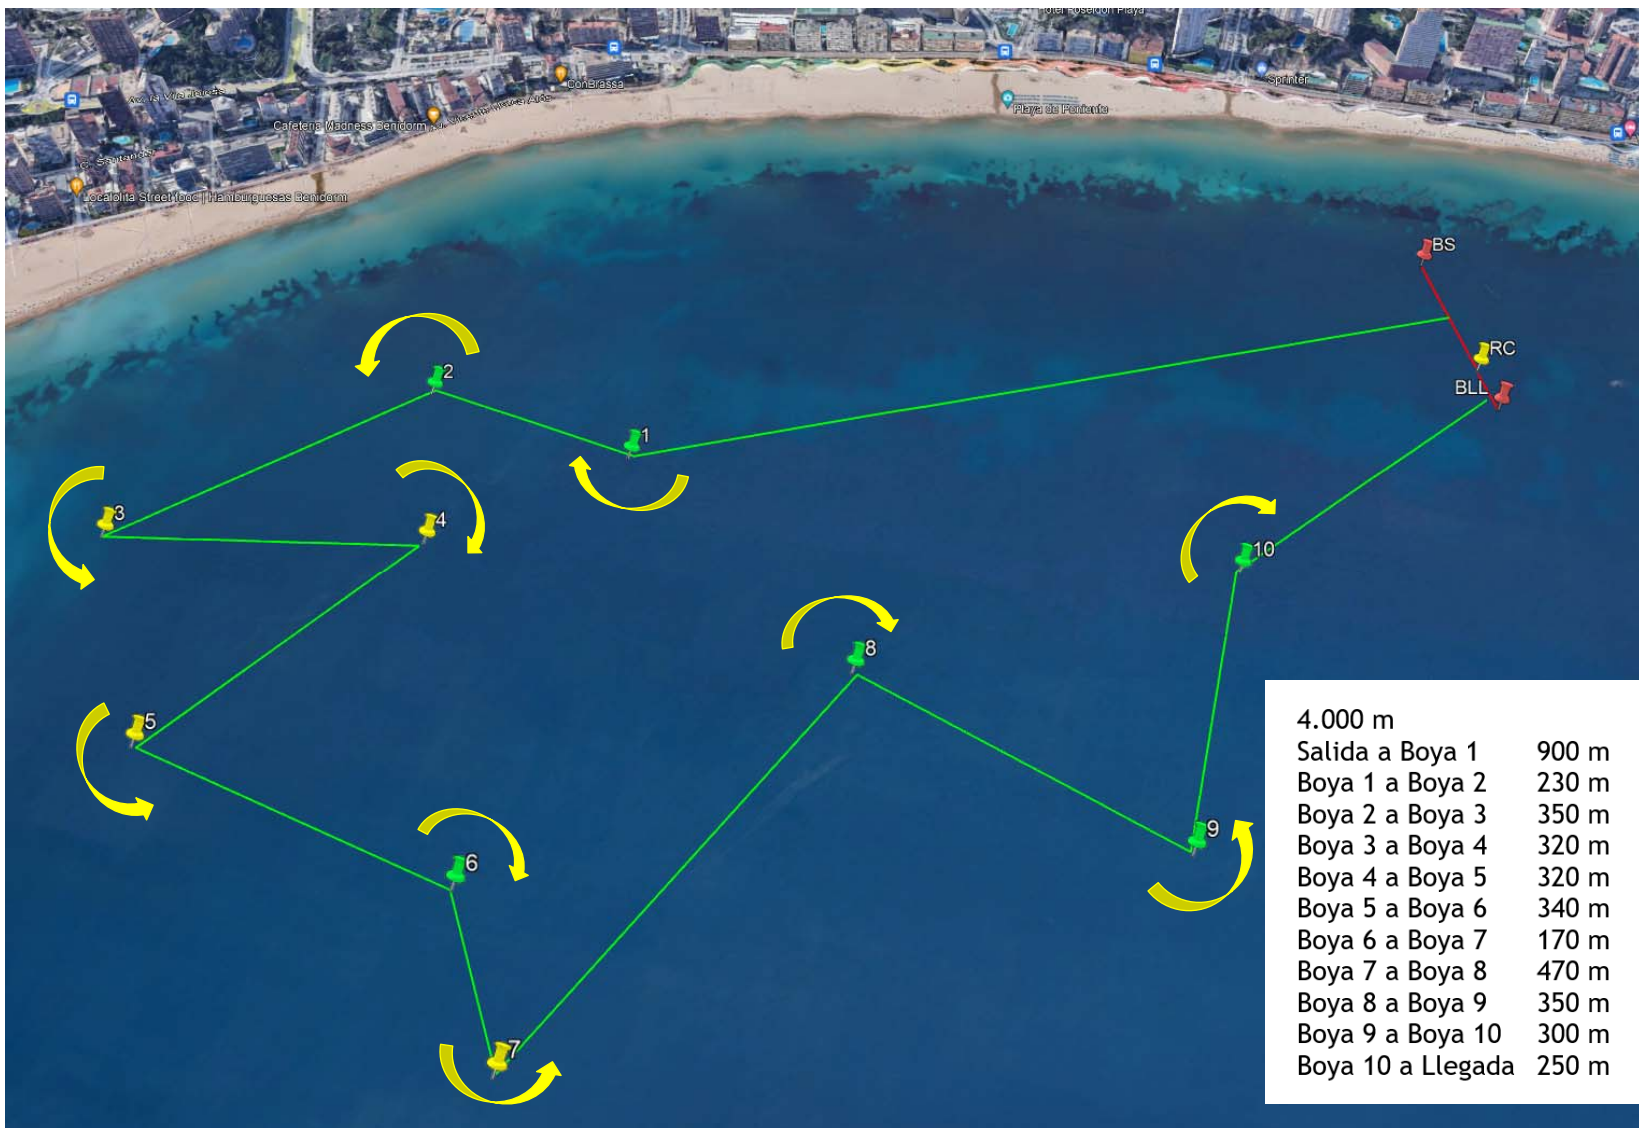

## FEDERACIÓ DE REM DE LA COMUNITAT VALENCIANA

Medidas tramos/ Mesures trams:

5  
N 38° 31.628'  
W 000° 09.235'

6  
N 38° 31.594'  
W 000° 09.005'

7  
N 38° 31.517'  
W 000° 08.942'

8  
N 38° 31.747'  
W 000° 08.808'

9  
N 38° 31.688'  
W 000° 08.579'

10  
N 38° 31.851'  
W 000° 08.573'

RC  
N 38° 32.021'  
W 000° 08.421'