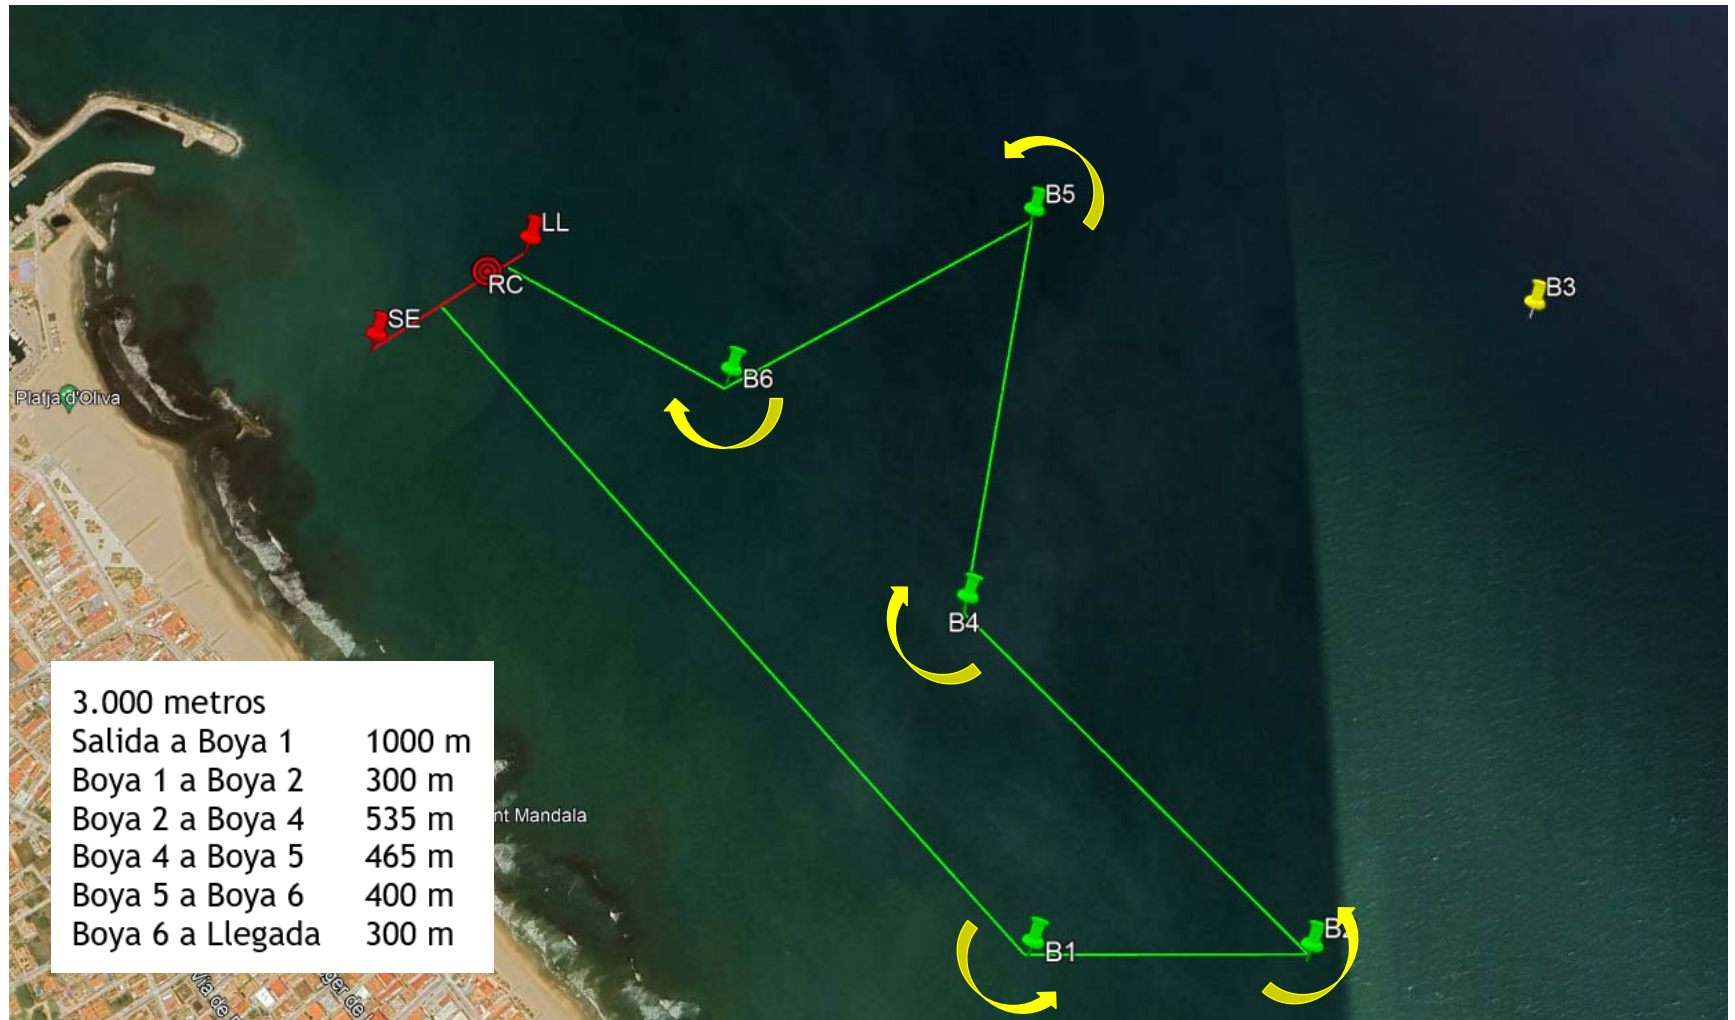

Medidas tramos/ Mesures trams:

FEDERACIÓ DE REM DE LA COMUNITAT VALENCIANA

Medidas tramos/ Mesures trams:

AJUNTAMENT
D'OLIVA

FEDERACIÓ DE REM DE LA COMUNITAT VALENCIANA

Coordenadas boyas/Coordenades Boies:

B1
38° 55.477'N
0° 4.862'O

SE
38° 55.859'N
0° 5.373'O

B2
38° 55.468'N
0° 4.655'O

RC
38° 55.904'N
0° 5.282'O

B3
38° 55.848'N
0° 4.440'O

LL
38° 55.918'N
0° 5.252'O

B4
38° 55.679'N
0° 4.904'O

B5
38° 55.923'N
0° 4.841'O