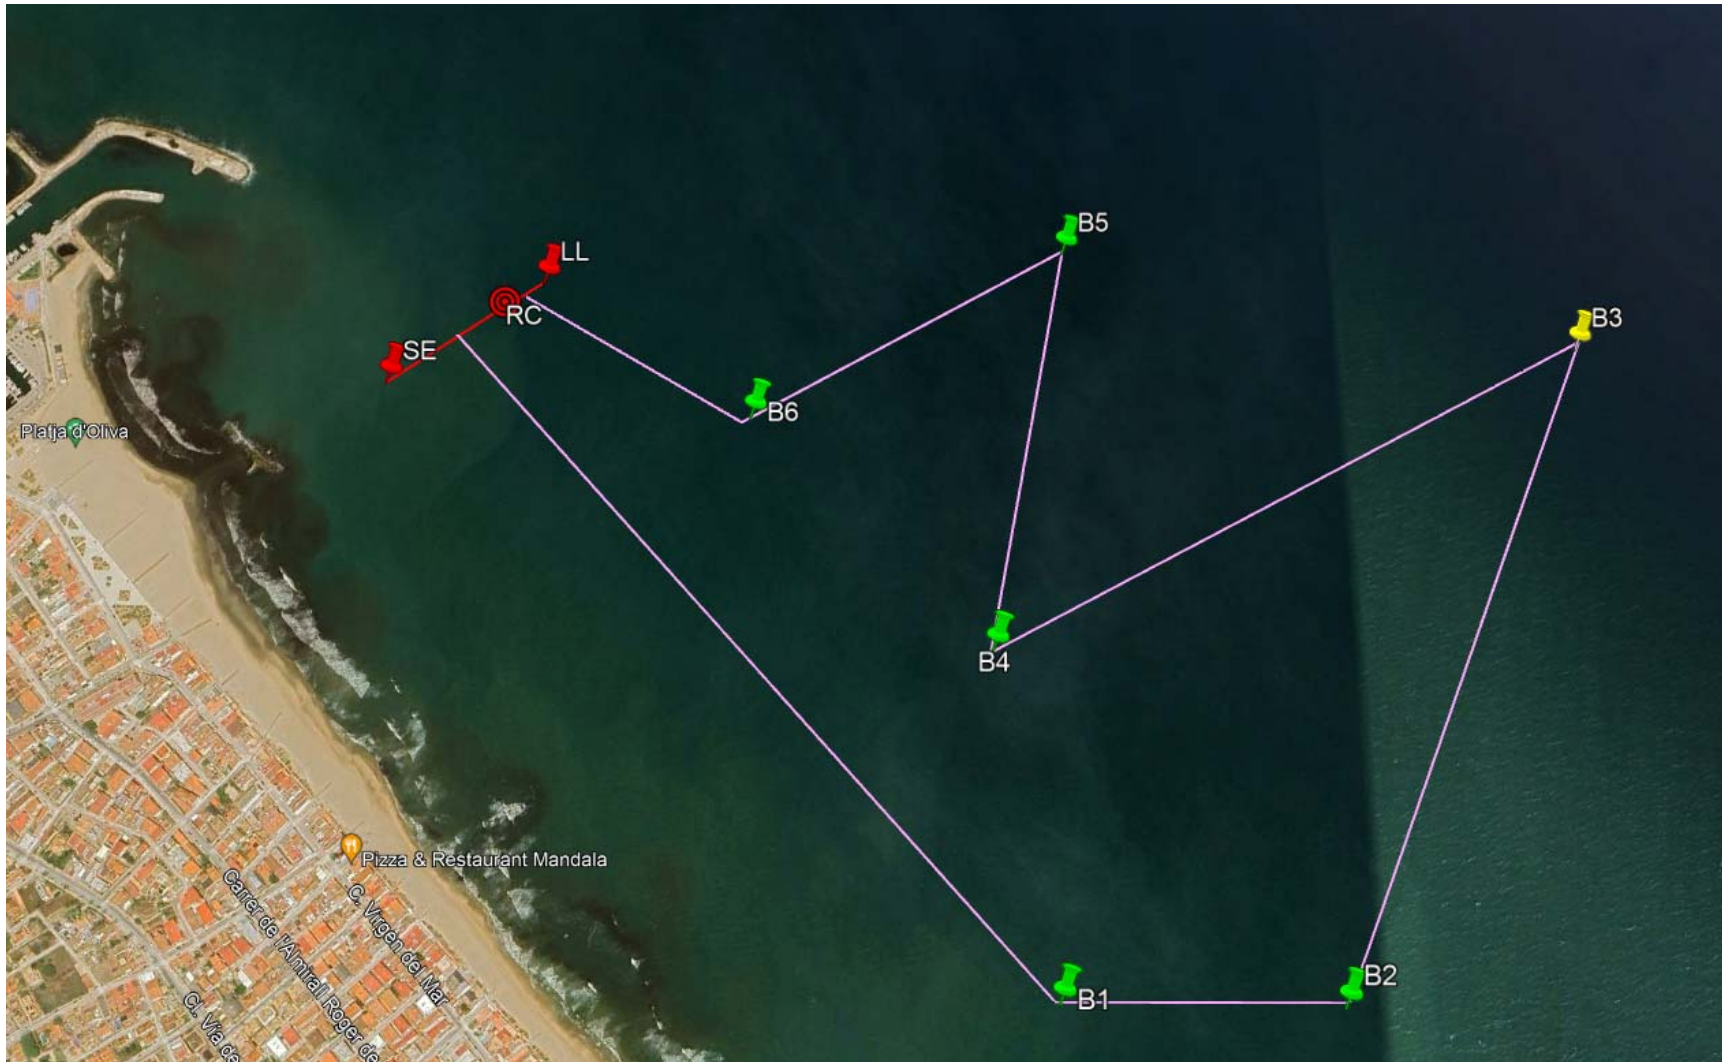

FEDERACIÓ DE REM DE LA COMUNITAT VALENCIANA

4.000 m

ESPORTS
AJUNTAMENT D'OLIVA

Federación de Remo de la Comunitat Valenciana - www.fremocv.org
C/ Foguerer Ramón Gilabert Davó, s/n. 03005 Alicante
secretaria@fremocv.org Tel: 965 245 902