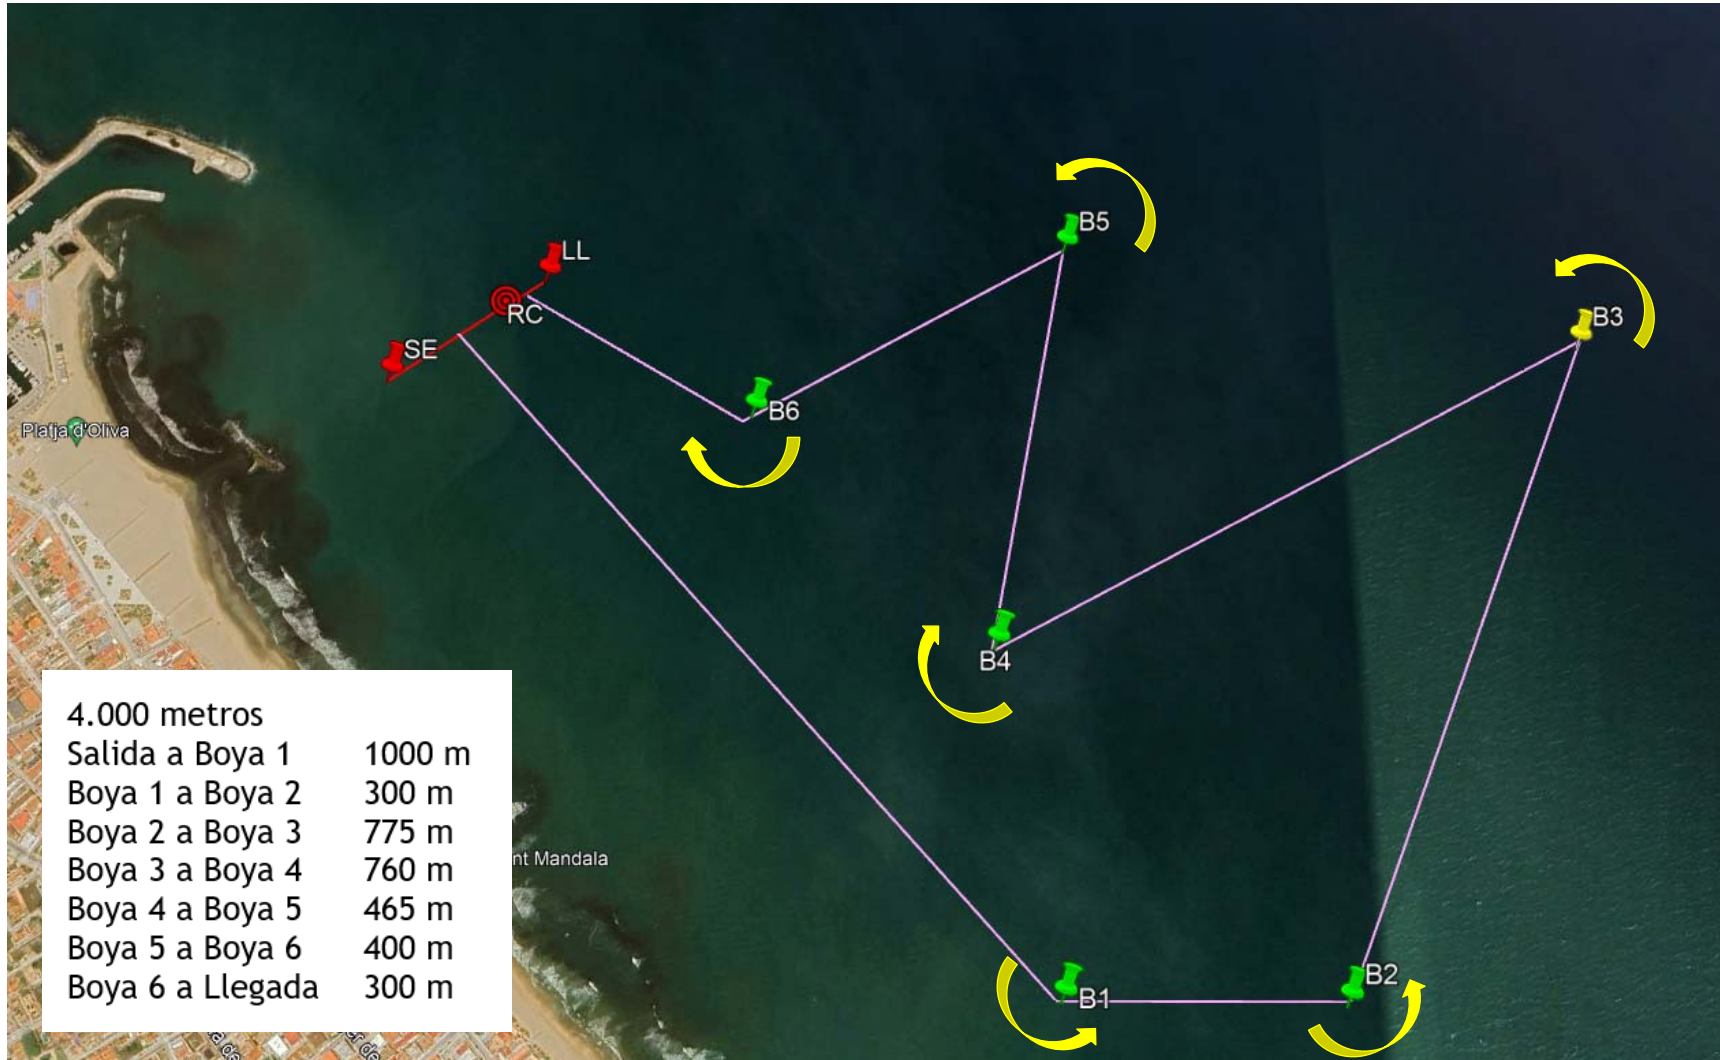

Medidas tramos/ Mesures trams:

FEDERACIÓ DE REM DE LA COMUNITAT VALENCIANA

Medidas tramos/ Mesures trams:

AJUNTAMENT
D'OLIVA

FEDERACIÓ DE REM DE LA COMUNITAT VALENCIANA

Coordenadas boyas/Coordenades Boies:

B1
38° 55.477'N
0° 4.862'O

SE
38° 55.859'N
0° 5.373'O

B2
38° 55.468'N
0° 4.655'O

RC
38° 55.904'N
0° 5.282'O

B3
38° 55.848'N
0° 4.440'O

LL
38° 55.918'N
0° 5.252'O

B4
38° 55.679'N
0° 4.904'O

B5
38° 55.923'N
0° 4.841'O