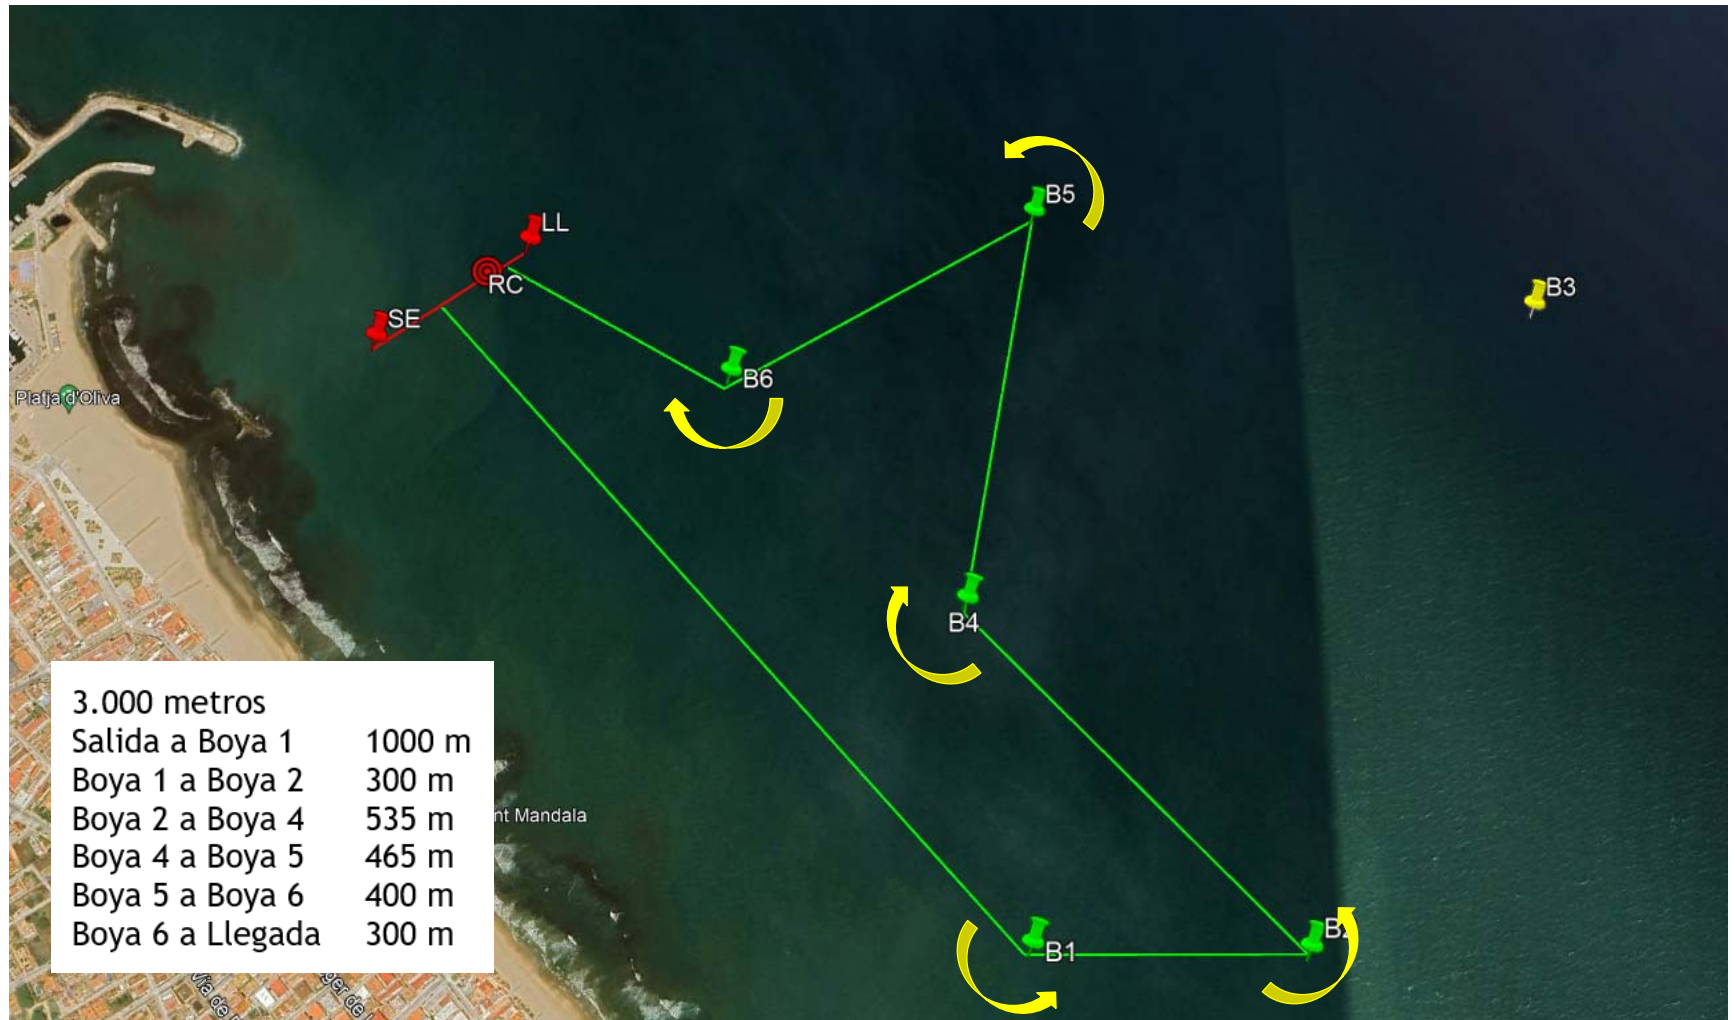

Medidas tramos/ Mesures trams:

FEDERACIÓ DE REM DE LA COMUNITAT VALENCIANA

Medidas tramos/ Mesures trams:

CLUB NAUTICO OLIVA

FEDERACIÓ DE REM DE LA COMUNITAT VALENCIANA

Coordenadas boyas/Coordenades Boies:

B1
38° 55.477'N
0° 4.862'O

B2
38° 55.468'N
0° 4.655'O

B3
38° 55.848'N
0° 4.440'O

B4
38° 55.679'N
0° 4.904'O

B5
38° 55.923'N
0° 4.841'O

B6
38° 55.827'N
0° 5.088'O

SE
38° 55.859'N
0° 5.373'O

RC
38° 55.904'N
0° 5.282'O