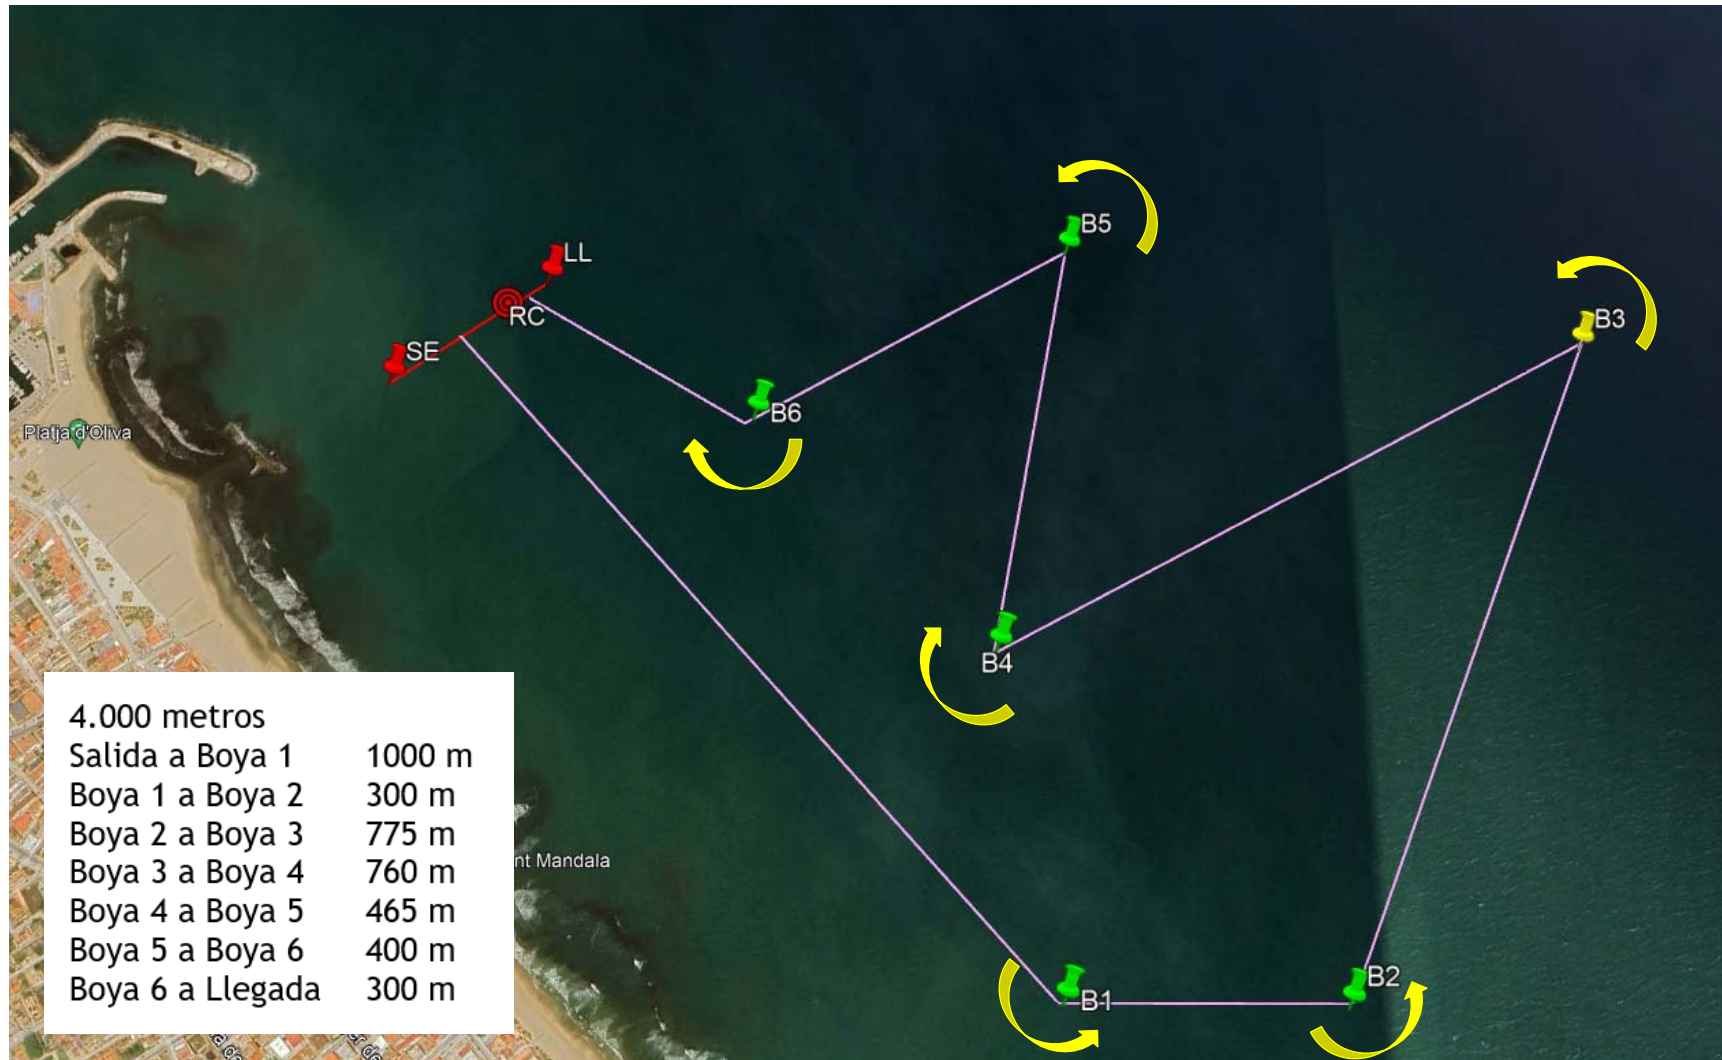

Medidas tramos/ Mesures trams:

FEDERACIÓ DE REM DE LA COMUNITAT VALENCIANA

Medidas tramos/ Mesures trams:

CLUB NAUTICO OLIVA

FEDERACIÓ DE REM DE LA COMUNITAT VALENCIANA

Coordenadas boyas/Coordenades Boies:

B1
38° 55.477'N
0° 4.862'O

B2
38° 55.468'N
0° 4.655'O

B3
38° 55.848'N
0° 4.440'O

B4
38° 55.679'N
0° 4.904'O

B5
38° 55.923'N
0° 4.841'O

B6
38° 55.827'N
0° 5.088'O

SE
38° 55.859'N
0° 5.373'O

RC
38° 55.904'N
0° 5.282'O