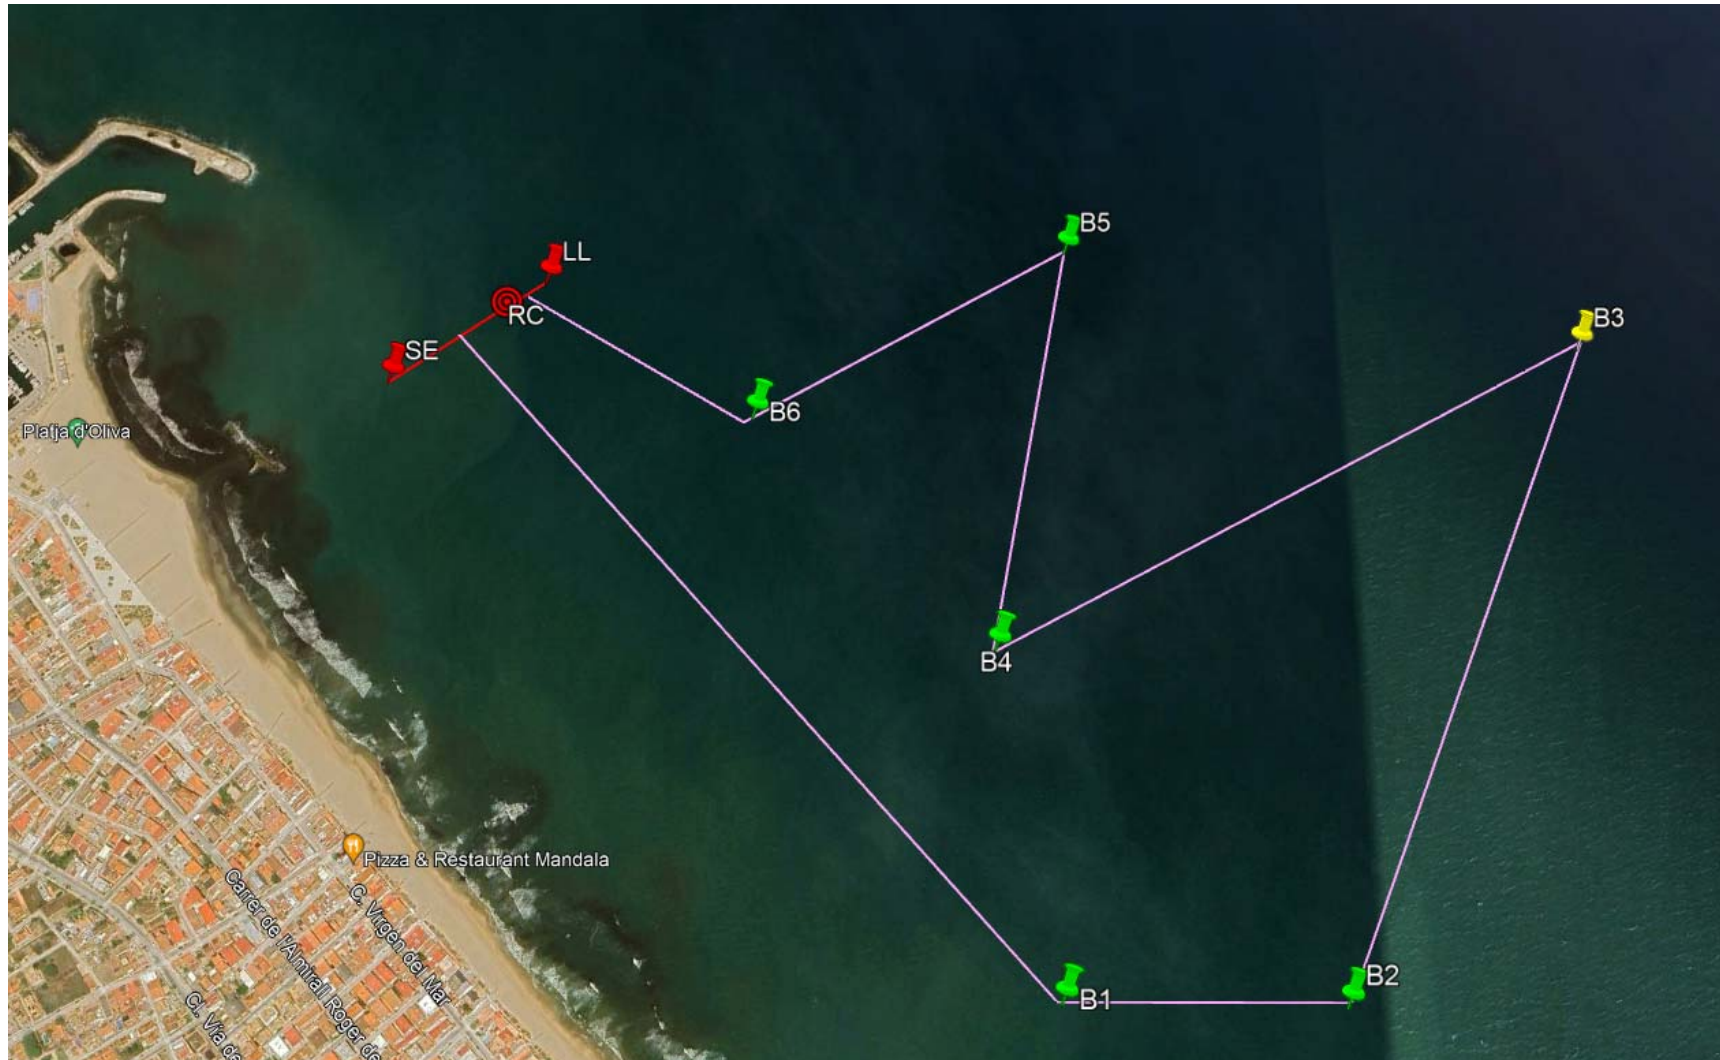

FEDERACIÓ DE REM DE LA COMUNITAT VALENCIANA

4.000 m

AJUNTAMENT
D'OLIVA

Federación de Remo de la Comunitat Valenciana - www.fremocv.org
C/ Foguerer Ramón Gilabert Davó, s/n. 03005 Alicante
secretaria@fremocv.org Tel: 965 245 902