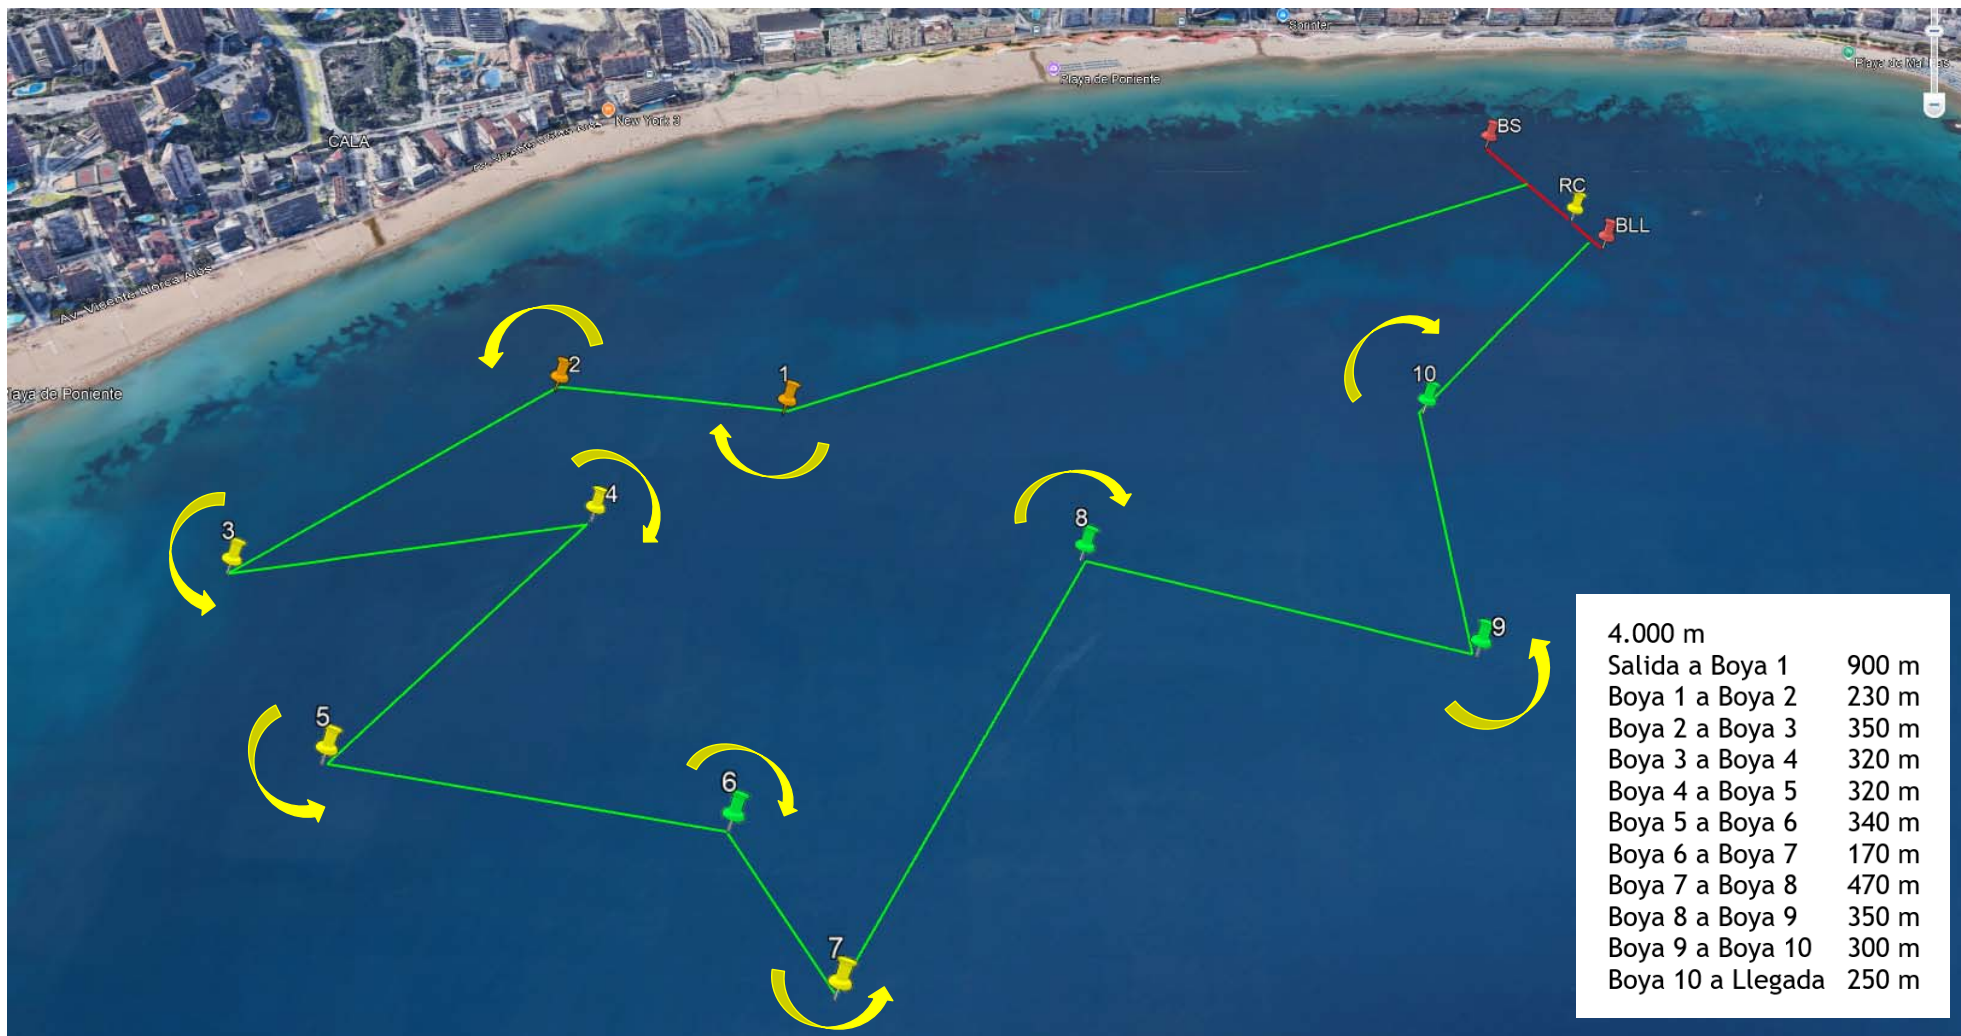

FEDERACIÓ DE REM DE LA COMUNITAT VALENCIANA

Medidas tramos/ Mesures trams: