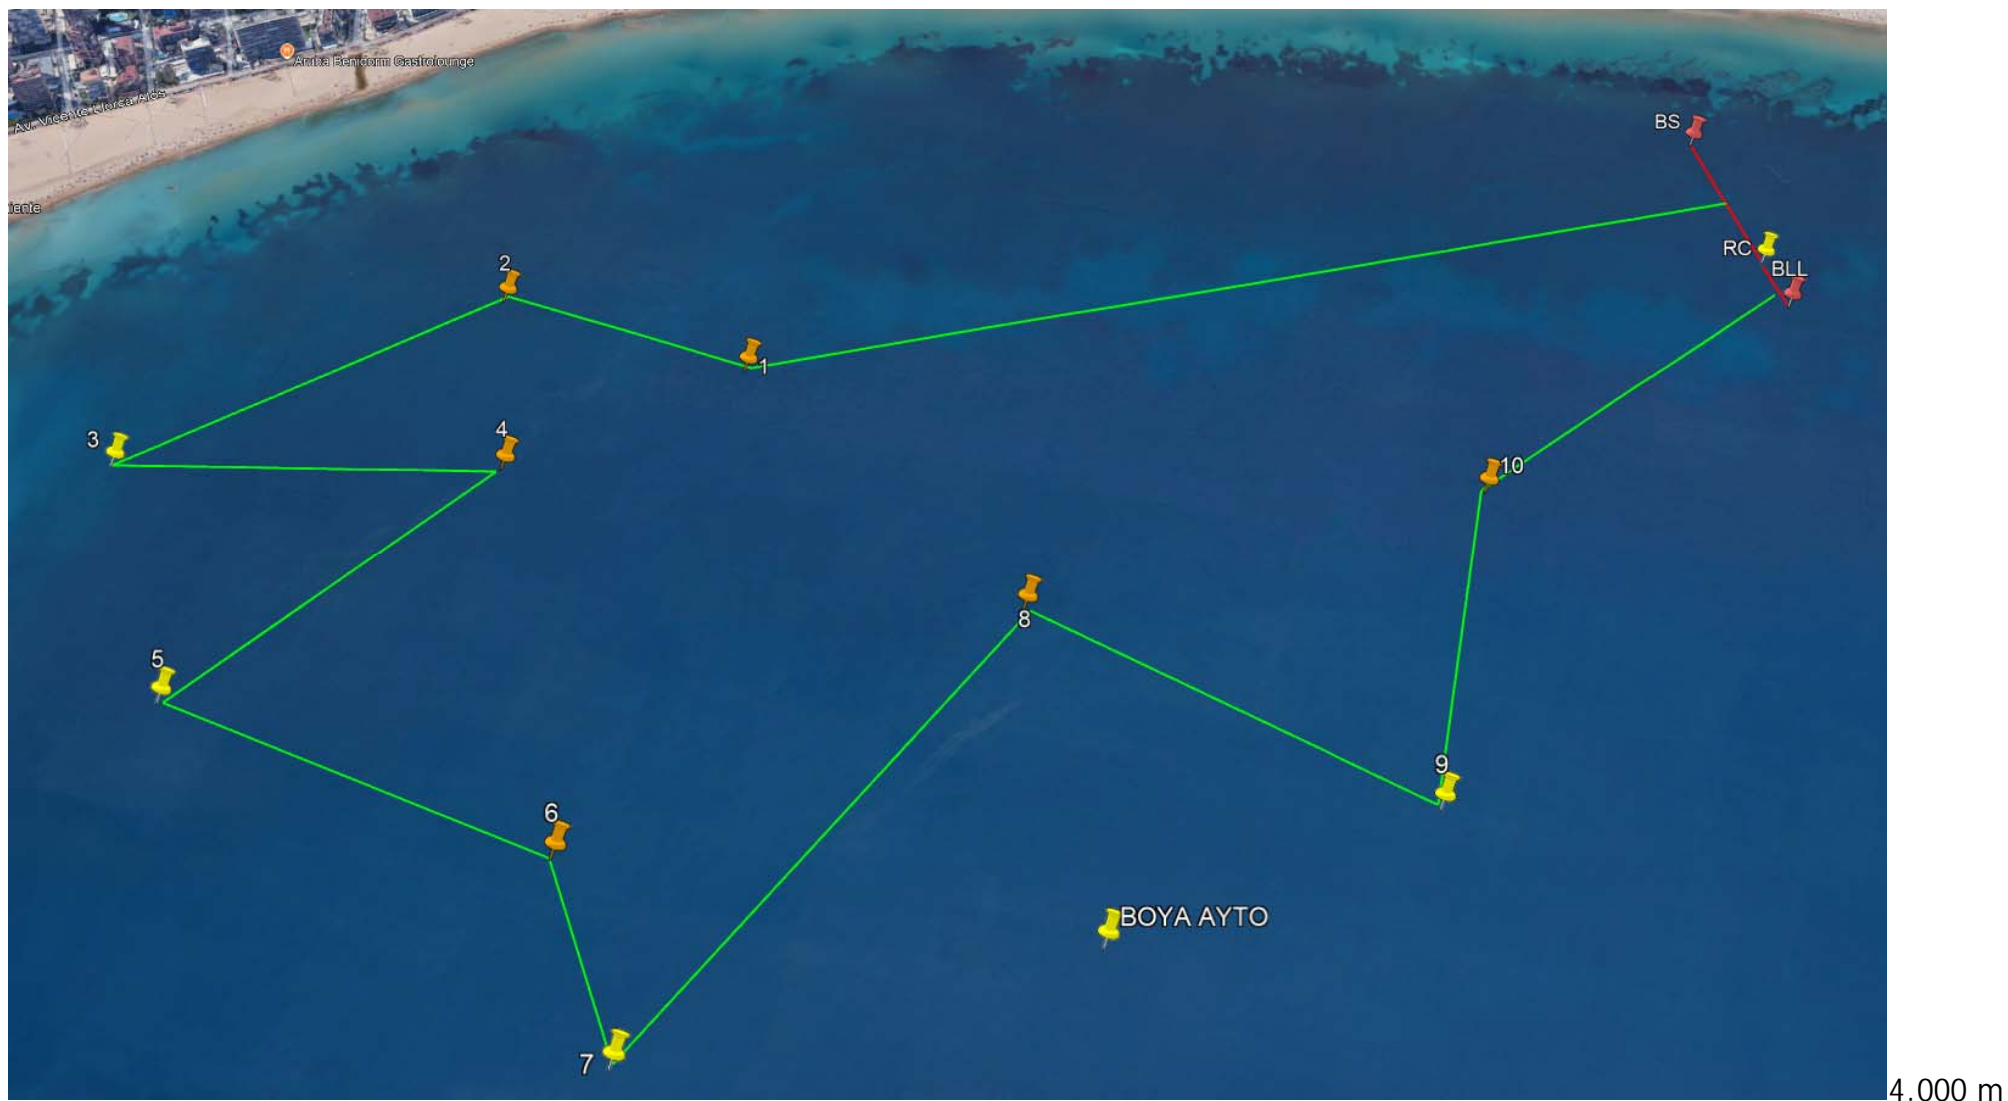

FEDERACIÓ DE REM DE LA COMUNITAT VALENCIANA
PLANOS CIRCULAR N° 17/2026 CLUB NÁUTICO BENIDORM

CAMPIONAT AUTONÒMIC SUMA REM DE MAR / CAMPEONATO AUTONÓMICO SUMA REMO DE MAR

FEDERACIÓ DE REM DE LA COMUNITAT VALENCIANA

FEDERACIÓ DE REM DE LA COMUNITAT VALENCIANA

Medidas tramos/ Mesures trams:

FEDERACIÓ DE REM DE LA COMUNITAT VALENCIANA

Medidas tramos/ Mesures trams:

FEDERACIÓ DE REM DE LA COMUNITAT VALENCIANA

Coordenadas boyas/Coordenades Boies:

1
N 38° 31.851'
W 000° 09.002'

2
N 38° 31.870'
W 000° 09.159'

3
N 38° 31.739'
W 000° 09.331'

4
N 38° 31.773'
W 000° 09.115'

5
N 38° 31.628'
W 000° 09.235'

6
N 38° 31.594'
W 000° 09.005'

7
N 38° 31.517'
W 000° 08.942'