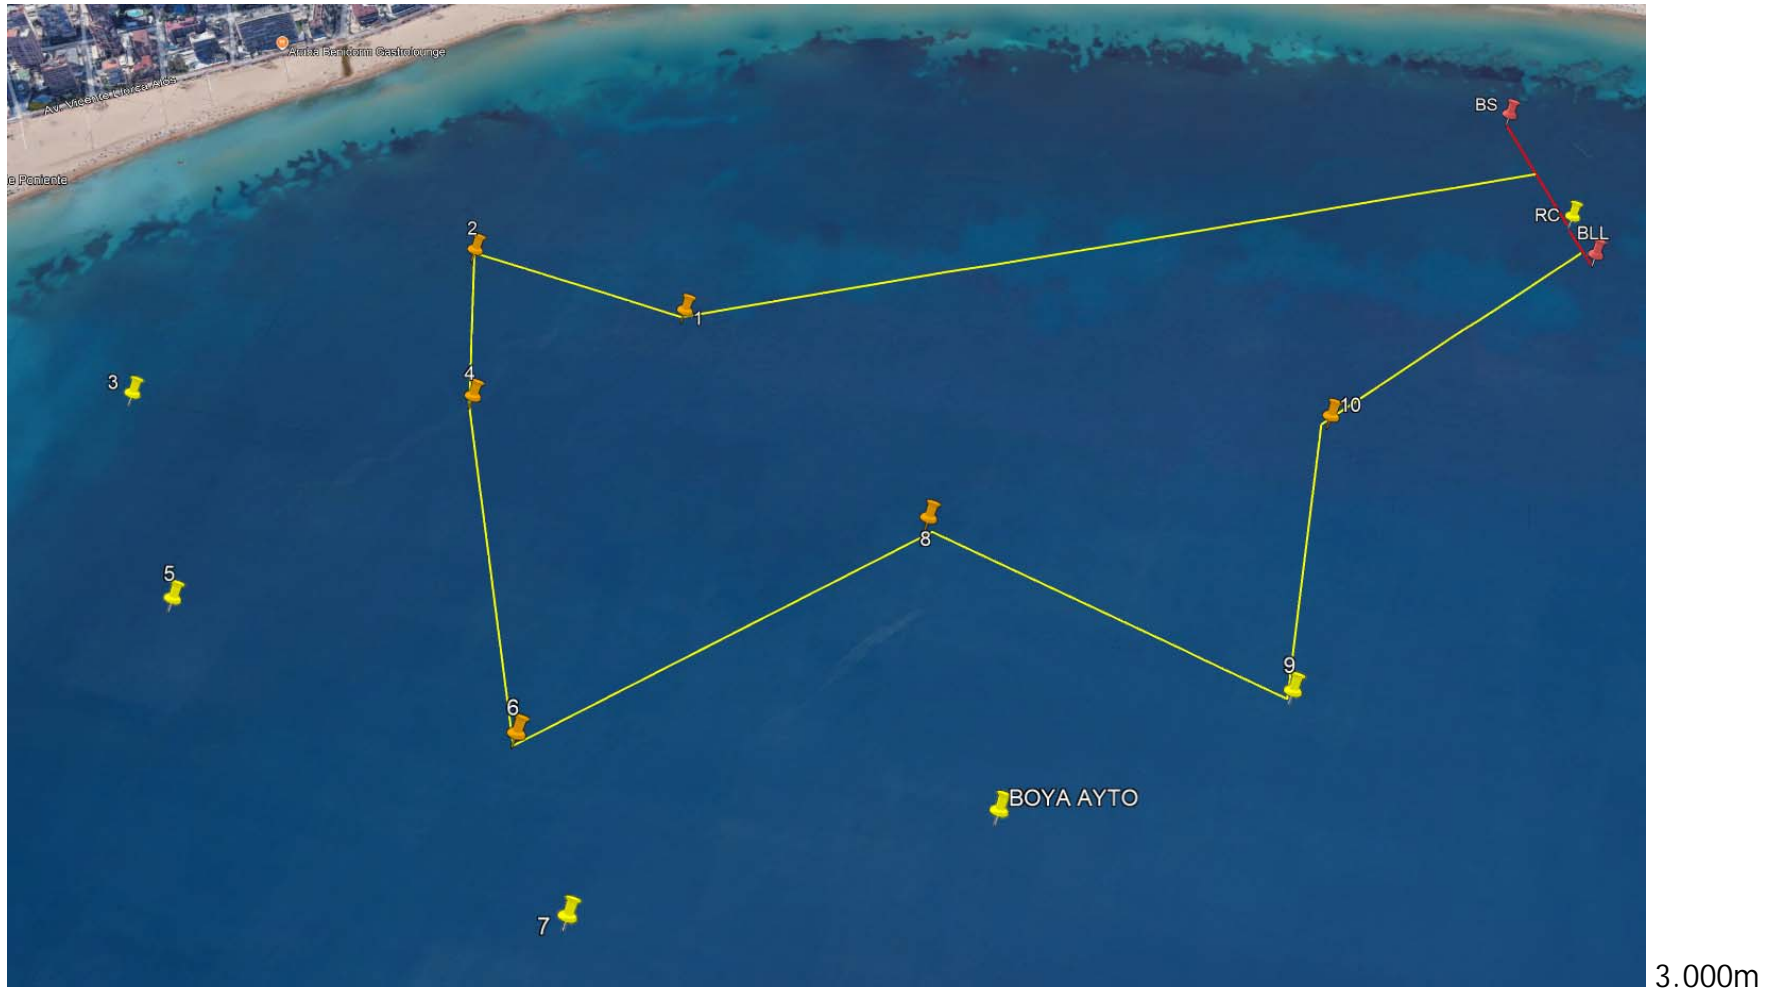

FEDERACIÓ DE REM DE LA COMUNITAT VALENCIANA
PLANOS CIRCULAR N° 17/2026 CLUB NÁUTICO BENIDORM

CAMPIONAT AUTONÒMIC SUMA REM DE MAR / CAMPEONATO AUTONÓMICO SUMA REMO DE MAR

FEDERACIÓ DE REM DE LA COMUNITAT VALENCIANA

FEDERACIÓ DE REM DE LA COMUNITAT VALENCIANA

Medidas tramos/ Mesures trams:

FEDERACIÓ DE REM DE LA COMUNITAT VALENCIANA

Medidas tramos/ Mesures trams:

FEDERACIÓ DE REM DE LA COMUNITAT VALENCIANA

Coordenadas boyas/Coordenades Boies:

1
N 38° 31.851'
W 000° 09.002'

2
N 38° 31.870'
W 000° 09.159'

3
N 38° 31.739'
W 000° 09.331'

4
N 38° 31.773'
W 000° 09.115'

5
N 38° 31.628'
W 000° 09.235'

6
N 38° 31.594'
W 000° 09.005'

7
N 38° 31.517'
W 000° 08.942'

8
N 38° 31.747'
W 000° 08.808'

9
N 38° 31.688'
W 000° 08.579'

10
N 38° 31.851'
W 000° 08.573'

RC
N 38° 32.021'
W 000° 08.421'

BOYA AYTO
N 38° 31.602'
W 0° 8.730'