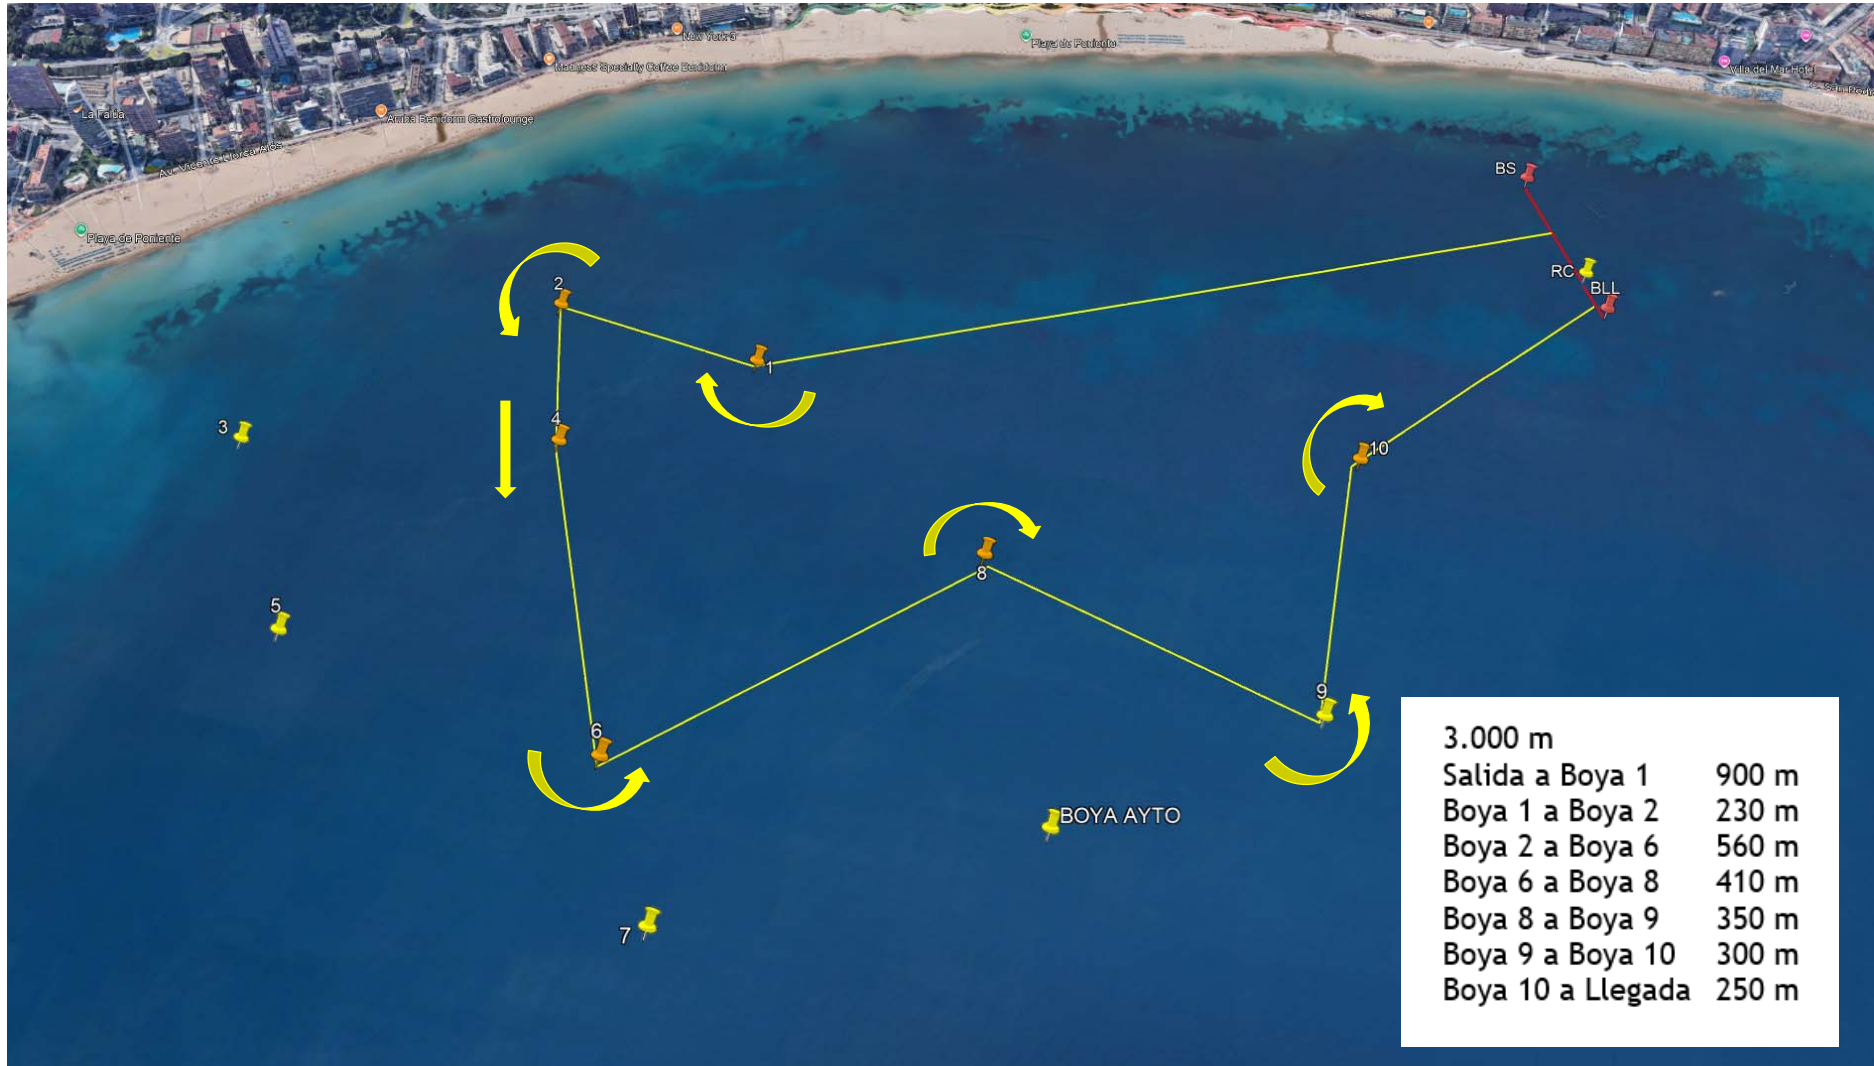

FEDERACIÓ DE REM DE LA COMUNITAT VALENCIANA
PLANOS CIRCULAR N° 17/2026 CLUB NÁUTICO BENIDORM

CAMPIONAT AUTONÒMIC SUMA REM DE MAR / CAMPEONATO AUTONÓMICO SUMA REMO DE MAR

FEDERACIÓ DE REM DE LA COMUNITAT VALENCIANA

FEDERACIÓ DE REM DE LA COMUNITAT VALENCIANA

Medidas tramos/ Mesures trams:

FEDERACIÓ DE REM DE LA COMUNITAT VALENCIANA

Medidas tramos/ Mesures trams:

FEDERACIÓ DE REM DE LA COMUNITAT VALENCIANA

Coordenadas boyas/Coordenades Boies:

1
N 38° 31.851'
W 000° 09.002'

2
N 38° 31.870'
W 000° 09.159'

3
N 38° 31.739'
W 000° 09.331'

4
N 38° 31.773'
W 000° 09.115'

5
N 38° 31.628'
W 000° 09.235'

6
N 38° 31.594'
W 000° 09.005'

7
N 38° 31.517'
W 000° 08.942'

8
N 38° 31.747'
W 000° 08.808'

9
N 38° 31.688'
W 000° 08.579'

10
N 38° 31.851'
W 000° 08.573'

RC
N 38° 32.021'
W 000° 08.421'

BOYA AYTO
N 38° 31.602'
W 0° 8.730'